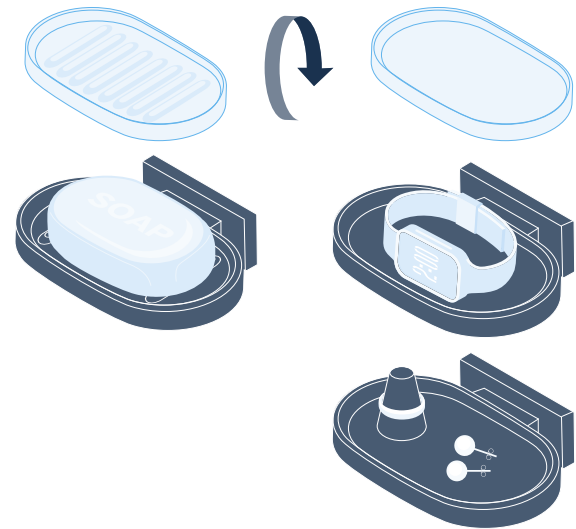

Distributeur de savon: Ce distributeur peut recevoir les produits de soin liquides, qui sont ainsi élégamment présentés. Les flacons des marques courantes (par exemple Soeder, Aesop) peuvent aussi y être directement vissés.

Corbeille de douche: La corbeille de douche Signa accueille les produits de soin ainsi qu'un support pour un rasoir à main et pour la raclette de douche fournie. Avec ses rainures inclinées et son égouttoir, le porte-savon permet d'évacuer l'eau proprement.

Les accessoires Signa sont disponibles en version chrome classique ou noir contemporain.

Porte-savon avec 2 fonctions

Tablette avec rainures pour savon

Tablette avec porte-bague

Porte-linge quadruple

Corbeille de douche avec raclette de douche fournie