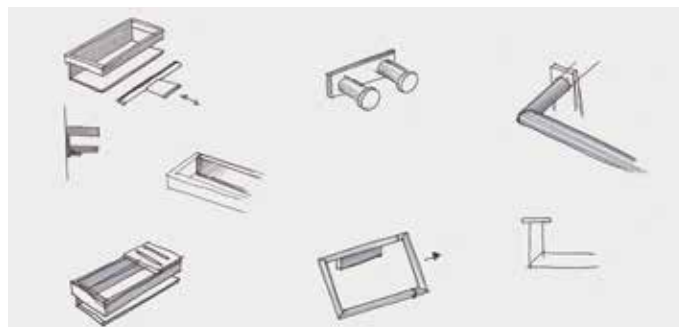

Tout commence par un premier pas: projets et prototype du studio Tale