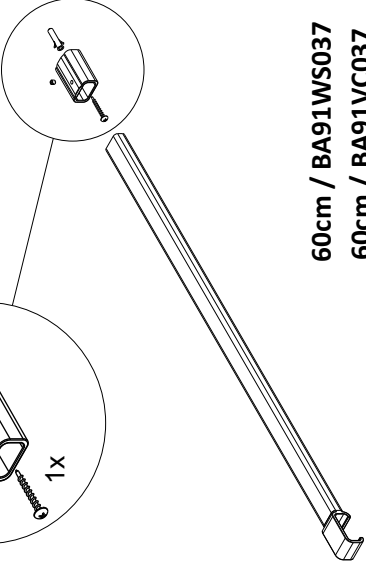

bodenschatz

Adesio Set / BA91WS055.1
Adesio Set / BA91VC055.1

bodenschatz

60cm / BA91WS037
60cm / BA91VC037
100cm / BA91WS038
100cm / BA91VC038

bodenschatz

200cm / BA91WS039
200cm / BA91VC039

bodenschatz

Adapter für Duschvorhangschiene
Adapter plate shower curtain rail

Adapter für Deckenstütze
Adapter plate ceiling support