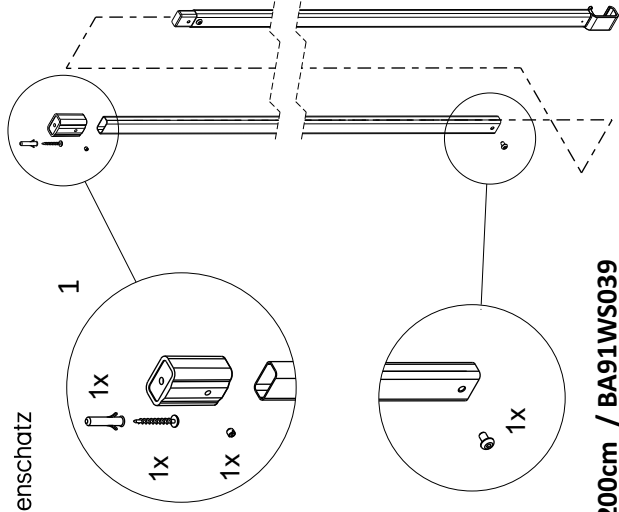

bodenschatz

Adesio Set / BA91WS055.1
Adesio Set / BA91VC055.1

bodenschatz

60cm / BA91WS037
60cm / BA91VC037
100cm / BA91WS038
100cm / BA91VC038

bodenschatz

200cm / BA91WS039
200cm / BA91VC039

bodenschatz

Adapter für Duschvorhangschiene
Adapter plate shower curtain rail

Adapter für Deckenstütze
Adapter plate ceiling support