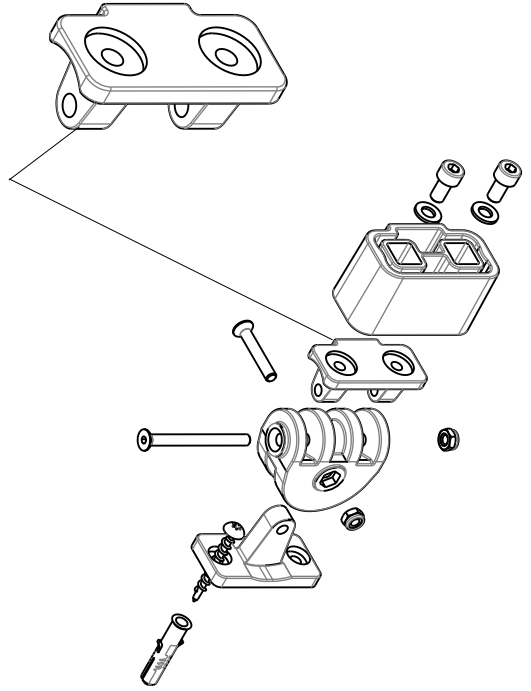

bodenschatz

Adesio Set / BA91WS055.1
Adesio Set / BA91VC055.1

bodenschatz

60cm / BA91WS037
60cm / BA91VC037
100cm / BA91WS038
100cm / BA91VC038

bodenschatz

200cm / BA91WS039
200cm / BA91VC039

bodenschatz

Adapter für Duschvorhangschiene
Adapter plate shower curtain rail

Adapter für Deckenstütze
Adapter plate ceiling support