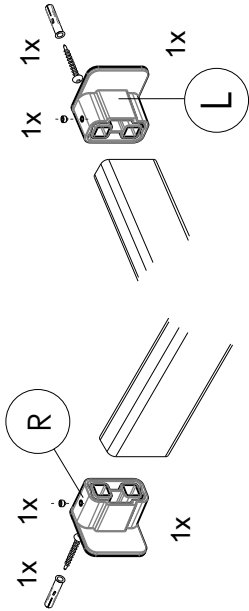

bodenschatz

Adesio Set / BA91WS055.1
Adesio Set / BA91VC055.1

bodenschatz

60cm / BA91WS037
60cm / BA91VC037
100cm / BA91WS038
100cm / BA91VC038

bodenschatz

200cm / BA91WS039
200cm / BA91VC039

bodenschatz

Adapter für Duschvorhangschiene
Adapter plate shower curtain rail

Adapter für Deckenstütze
Adapter plate ceiling support