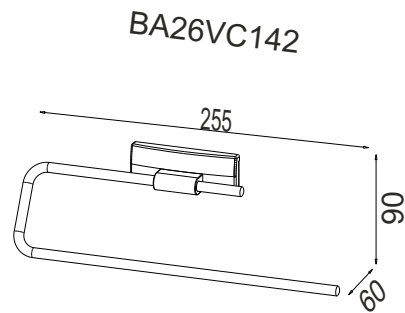

bodenschatz

BA26VC132

Farben/couleurs/colori: chrom

Chic07/Eterno

BA26/87

BA26VC153
BA26VC154

BA26VC156
BA26VC157

BA26VC161, 500mm
BA26VC163, 600mm

BA 26 XX 827

BA 26 XX 826

BA 26 XX 828

BA 26 XX 830

BA 26 XX 801

BA 26 XX 995

BA 40 XX 826

BA 56 VC 831

BA 40 VC 862

BA 40 XX 863

BA 40 VC 852

BA 40 XX 853

BA 22 VC 960

BA 26 XX 810, 500mm
BA 26 XX 812, 600mm