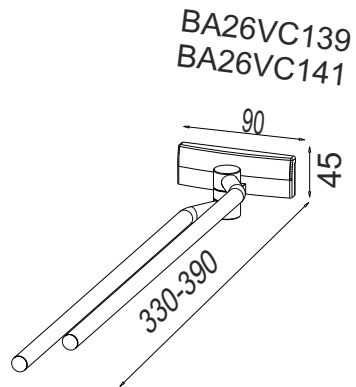

bodenschatz

BA26VC132

Farben/couleurs/colori: chrom

Chic07/Eterno

BA26/87

BA26VC153
BA26VC154

BA26VC156
BA26VC157

BA26VC161, 500mm
BA26VC163, 600mm

BA 26 XX 827

BA 26 XX 826

BA 26 XX 828

BA 26 XX 830

BA 26 XX 801

BA 26 XX 995

BA 40 XX 826

BA 56 VC 831

BA 40 VC 880

BA 40 XX 881

BA 40 XX 884

BA 40 XX 885

BA 40 XX 886

BA 26 XX 821, Alle Artikel ausser
Wannengriffe und Handtuchhalter
BA 26 XX 822, Für Wannengriff und
Handtuchhalter

BA 40 XX 861

BA 40 VC 856

BA 40 VC 862

BA 40 XX 863

BA 40 VC 852

BA 40 XX 853

BA 22 VC 960

BA 26 XX 810, 500mm
BA 26 XX 812, 600mm