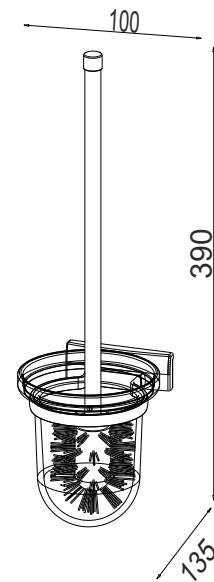

bodenschatz

BA26VC132

Farben/couleurs/colori: chrom

Chic07/Eterno

BA26/87

BA26VC153
BA26VC154

BA26VC156
BA26VC157

BA26VC161, 500mm
BA26VC163, 600mm

BA 26 XX 827

BA 26 XX 826

BA 26 XX 828

BA 26 XX 830

BA 26 XX 801

BA 26 XX 995

BA 40 XX 826

BA 56 VC 831

BA 40 VC 880

BA 40 XX 881

BA 40 XX 884

BA 40 XX 885

BA 40 XX 886

BA 26 XX 821, Alle Artikel ausser
Wannengriffe und Handtuchhalter
BA 26 XX 822, Für Wannengriff und
Handtuchhalter

BA 40 XX 861

BA 40 VC 856

BA 40 VC 862

BA 40 XX 863

BA 40 VC 852

BA 40 XX 853

BA 22 VC 960

BA 26 XX 810, 500mm
BA 26 XX 812, 600mm