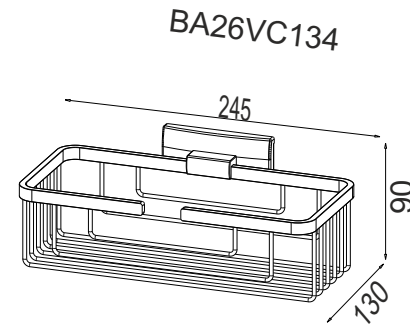

bodenschatz

BA26VC132

Farben/couleurs/colori: chrom

Chic07/Eterno

BA26/87

BA26VC153
BA26VC154

BA26VC156
BA26VC157

BA26VC161, 500mm
BA26VC163, 600mm

BA 26 XX 827

BA 26 XX 826

BA 26 XX 828

BA 26 XX 830

BA 26 XX 801

BA 26 XX 995

BA 40 XX 826

BA 56 VC 831

BA 40 VC 862

BA 40 XX 863

BA 40 VC 852

BA 40 XX 853

BA 22 VC 960

BA 26 XX 810, 500mm
BA 26 XX 812, 600mm