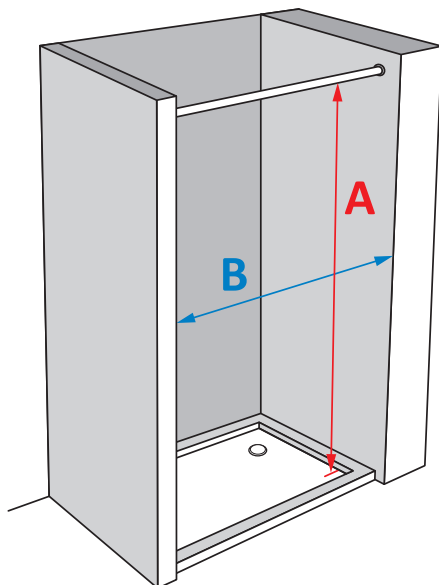

### Ausführung 2: mit Gleiter für Schienensystem

- Dusch-, Trenn- oder Fenstervorhänge zu Schienensystem
- oben mit verstärktem Saum
- VS-57 Gleiter angenäht
- unten mit Beschwerungsband
- auf Wunsch mit Falten

## So messe ich meinen Vorhang:

Duschtasse ebenerdig

Länge A in cm - 1 cm  
Breite B in cm

Duschtasse mit Absatz

Länge A in cm - 1 cm  
Breite B in cm

Dusch- oder Badewanne

Länge A in cm -  $\frac{1}{2}$  Wannenhöhe in cm  
Breite B in cm

Dusche 2-seitig offen

Länge A in cm - 1 cm  
Breite B in cm

Dusche 3-seitig offen

Länge A in cm - 1 cm  
Breite B in cm