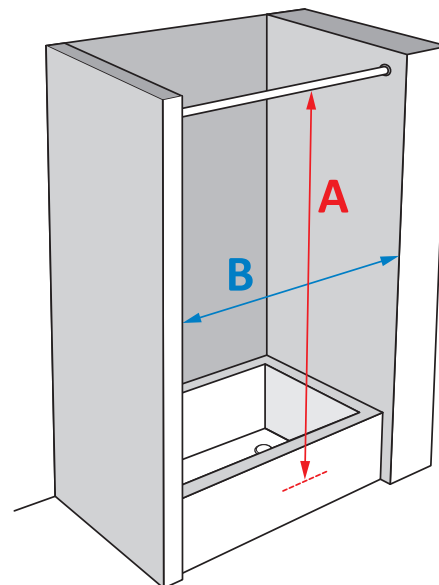

## So messe ich meinen Vorhang:

Duschtasse ebenerdig

Länge A in cm - 1 cm  
Breite B in cm

Duschtasse mit Absatz

Länge A in cm - 1 cm  
Breite B in cm

Dusch- oder Badewanne

Länge A in cm -  $\frac{1}{2}$  Wannenhöhe in cm  
Breite B in cm

Dusche 2-seitig offen

Länge A in cm - 1 cm  
Breite B in cm

Dusche 3-seitig offen

Länge A in cm - 1 cm  
Breite B in cm