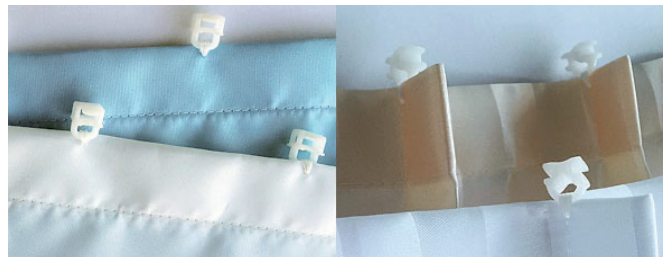

## Die passenden Dusch- und Trennvorhänge

- Oben mit verstärktem Saum, unten mit Beschwerungsband
- Erhältlich in zwei Ausführungen (Seite 2)

- Produktion nach Mass
- wasserabweisend
- pflegeleicht
- farbbeständig
- reissfest
- scheuerbeständig
- langlebig
- Waschtemperatur: 40°

## Konfektionsarten

### Ausführung 1: mit Ösen für Duschvorhangstangen

- oben mit verstärktem Saum
- mit rostfreien Metallösen (geeignet für das Druckknopfsystem der Bodenschütz-Schienen und passend zu sämtlichen Duschvorhangstangen-Systemen)
- unten mit Beschwerungsband
- auf Wunsch inklusive Duschvorhangstangen, Ringen usw.

### Ausführung 2: mit Gleiter für Schienensystem

- Dusch-, Trenn- oder Fenstervorhänge zu Schienensystem
- oben mit verstärktem Saum
- VS-57 Gleiter angenäht
- unten mit Beschwerungsband
- auf Wunsch mit Falten