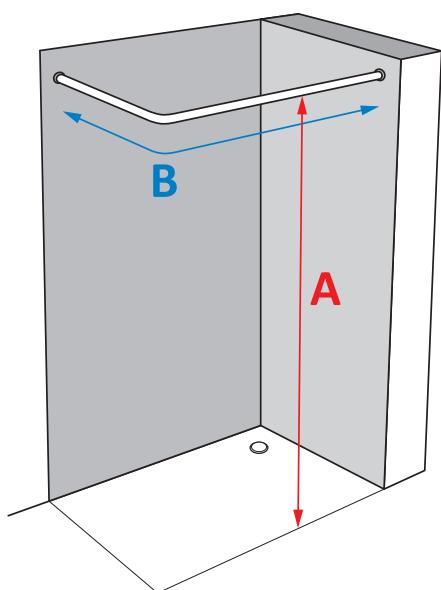

## So messe ich meinen Vorhang:

Duschtasse ebenerdig

Länge A in cm - 1 cm  
Breite B in cm

Duschtasse mit Absatz

Länge A in cm - 1 cm  
Breite B in cm

Dusch- oder Badewanne

Länge A in cm -  $\frac{1}{2}$  Wannenhöhe in cm  
Breite B in cm

Dusche 2-seitig offen

Länge A in cm - 1 cm  
Breite B in cm

Dusche 3-seitig offen

Länge A in cm - 1 cm  
Breite B in cm