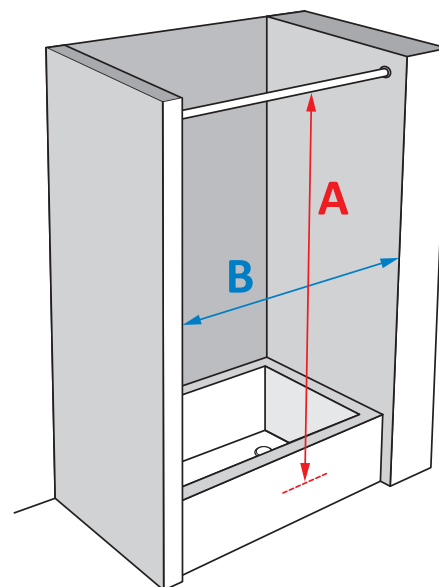

## So messe ich meinen Vorhang:

Duschtasse ebenerdig

Länge A in cm - 1 cm  
Breite B in cm

Duschtasse mit Absatz

Länge A in cm - 1 cm  
Breite B in cm

Dusch- oder Badewanne

Länge A in cm -  $\frac{1}{2}$  Wannenhöhe in cm  
Breite B in cm

Dusche 2-seitig offen

Länge A in cm - 1 cm  
Breite B in cm

Dusche 3-seitig offen

Länge A in cm - 1 cm  
Breite B in cm