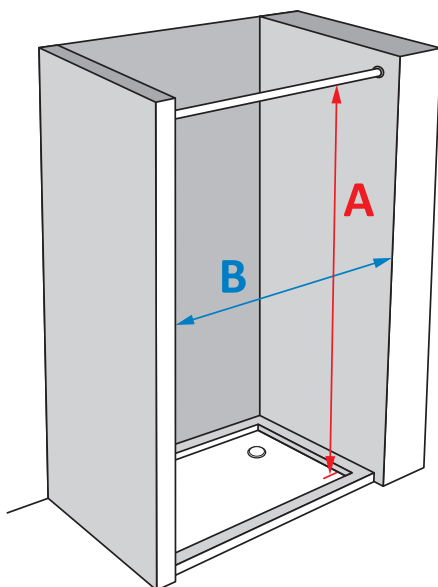

### Ausführung 2: mit Gleiter für Schienensystem

- Dusch-, Trenn- oder Fenstervorhänge zu Schienensystem
- oben mit verstärktem Saum
- VS-57 Gleiter angenäht
- unten mit Beschwerungsband
- auf Wunsch mit Falten

## So messe ich meinen Vorhang:

Duschtasse ebenerdig

Länge A in cm - 1 cm  
Breite B in cm

Duschtasse mit Absatz

Länge A in cm - 1 cm  
Breite B in cm

Dusch- oder Badewanne

Länge A in cm -  $\frac{1}{2}$  Wannenhöhe in cm  
Breite B in cm

Dusche 2-seitig offen

Länge A in cm - 1 cm  
Breite B in cm

Dusche 3-seitig offen

Länge A in cm - 1 cm  
Breite B in cm