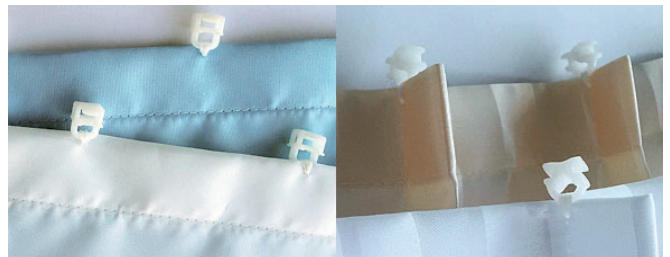

## Die passenden Dusch- und Trennvorhänge

- Oben mit verstärktem Saum, unten mit Beschwerungsband
- Erhältlich in zwei Ausführungen (Seite 2)

- Produktion nach Mass
- wasserabweisend
- pflegeleicht
- farbbeständig
- reissfest
- scheuerbeständig
- langlebig
- Waschtemperatur: 40°

## Konfektionsarten

### Ausführung 1: mit Ösen für Duschvorhangstangen

- oben mit verstärktem Saum
- mit rostfreien Metallösen (geeignet für das Druckknopfsystem der Spirella-Schienen und passend zu sämtlichen Duschvorhangstangen-Systemen)
- unten mit Beschwerungsband
- auf Wunsch inklusive Duschvorhangstangen, Ringen usw.

### Ausführung 2: mit Gleiter für Schienensystem

- Dusch-, Trenn- oder Fenstervorhänge zu Schienensystem
- oben mit verstärktem Saum
- VS-57 Gleiter angenäht
- unten mit Beschwerungsband
- auf Wunsch mit Falten