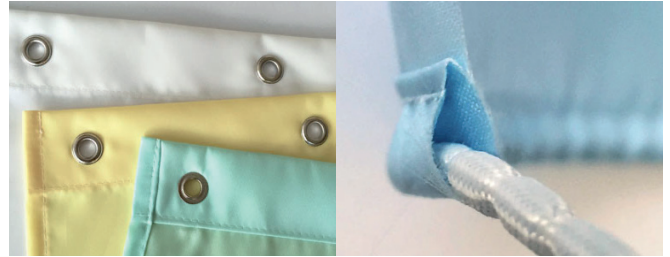

## Konfektionsarten

### Ausführung 1: mit Ösen für Duschvorhangstangen

- oben mit verstärktem Saum
- mit rostfreien Metallösen (geeignet für das Druckknopfsystem der Spirella-Schienen und passend zu sämtlichen Duschvorhangstangen-Systemen)
- unten mit Beschwerungsband
- auf Wunsch inklusive Duschvorhangstangen, Ringen usw.