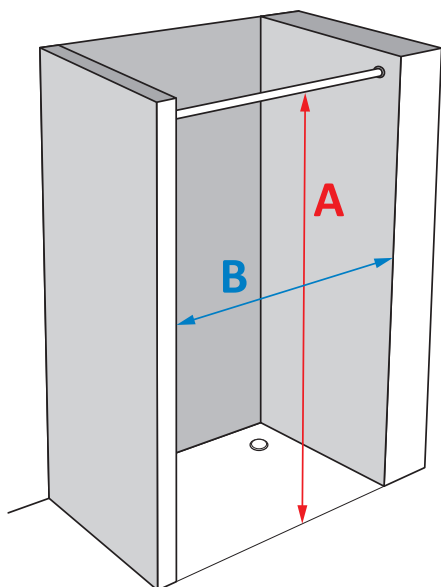

## So messe ich meinen Vorhang:

Duschtasse ebenerdig

Länge A in cm - 1 cm  
Breite B in cm

Duschtasse mit Absatz

Länge A in cm - 1 cm  
Breite B in cm

Dusch- oder Badewanne

Länge A in cm -  $\frac{1}{2}$  Wannenhöhe in cm  
Breite B in cm

Dusche 2-seitig offen

Länge A in cm - 1 cm  
Breite B in cm

Dusche 3-seitig offen

Länge A in cm - 1 cm  
Breite B in cm