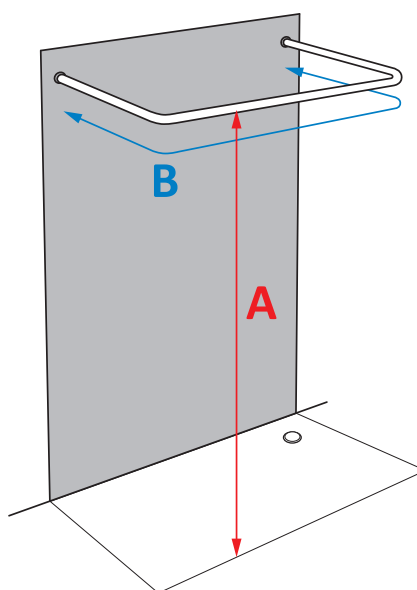

## So messe ich meinen Vorhang:

Duschtasse ebenerdig

Länge A in cm - 1 cm  
Breite B in cm

Duschtasse mit Absatz

Länge A in cm - 1 cm  
Breite B in cm

Dusch- oder Badewanne

Länge A in cm -  $\frac{1}{2}$  Wannenhöhe in cm  
Breite B in cm

Dusche 2-seitig offen

Länge A in cm - 1 cm  
Breite B in cm

Dusche 3-seitig offen

Länge A in cm - 1 cm  
Breite B in cm