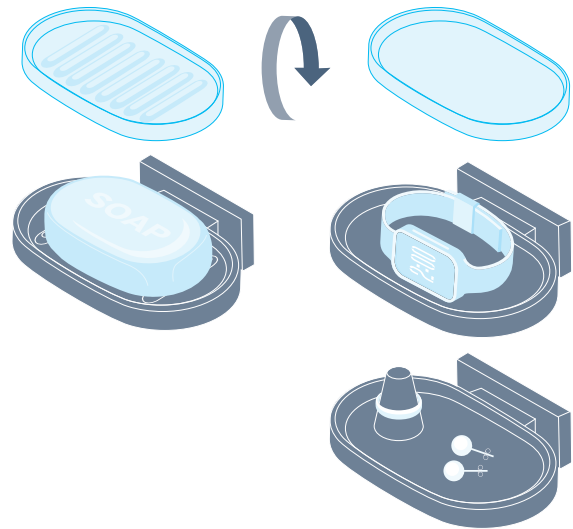

SIGNA

Vierfach-Badetuchstange: Die Vierfach-Badetuchstange der Linie Signa bietet Platz für vier grosse Duschtücher und lässt sich bei Nichtgebrauch hochklappen.

Flüssigseifen-Halterung: Flüssige Pflegemittel können in diesen Spender abgefüllt und so elegant aufbewahrt werden. Die Flaschen mit Flüssigprodukten vieler bekannter Marken lassen sich direkt dranschrauben, und auch umweltbewusstes Nachfüllen aus Beuteln ist möglich.

Duschkorb: Der Duschkorb bei Signa bietet Platz für Pflegeprodukte und ist gleichzeitig Halterung für Handrasierer und Duschwischer. Der mitgelieferte Wischer lässt sich elegant und platzsparend an einem Clip befestigen, der sich unter dem Korb befindet. Bei der Seifenschale mit geneigten Rillen und einer Abtropfkante kann das Wasser sauber ablaufen.

Signa-Accessoires sind in klassischem Chrom oder aktuellem Schwarz erhältlich.

Seifenhalter mit 2 Funktionen

Ablage mit Rillen für die Seife

Ablage mit Fingerring-Halter

Vierfach-Badetuchstange

Duschkorb mit integriertem Duschwischer