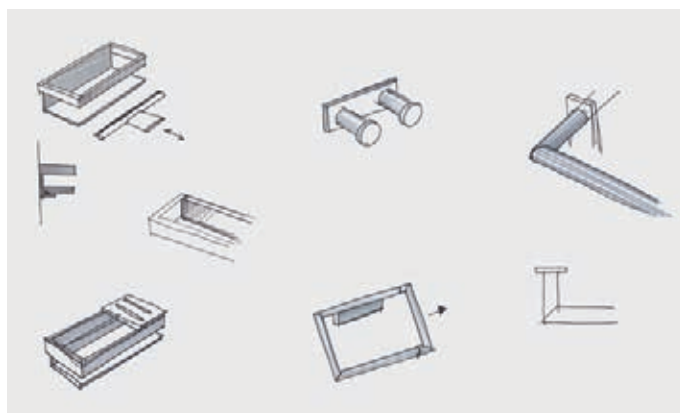

Am Anfang war die Frage: Was machen Menschen im Badezimmer? Welche Rituale pflegen sie? Welche individuellen Bedürfnisse haben sie? Die aktuellen Antworten darauf bildeten die Basis für die Entwicklung von Signa. Konkret sind 15 Lösungen entstanden, welche Sie in Ihrem täglichen Tun im Badezimmer unterstützen.

Zwei schwierige Aufgaben hatte das Entwicklungsteam dabei zu lösen. Die erste war: Komplexe technische Lösungen einfach aussehen zu lassen. Den Produkten sollte man nicht ansehen, welche Raffinesse in ihnen steckt. Dadurch verbreitet Signa einen Hauch Magie, die auch dann noch verblüffend ist, wenn Sie hinter das Geheimnis gekommen sind. So gibt es etwa bei der Vierfach-Badetuchstange eine Halterung, die ein einfaches Hoch- und Runterklappen erlaubt.

Zeitlos und doch zeitgemäss zu sein war die zweite Aufgabe. Auch dieses scheinbare Paradox hat das Entwicklungsteam gelöst. «Wir legten grossen Wert auf Schlichtheit und orientierten uns an den geometrischen Grundformen», erzählt Philipp Gilgen, Designer und Partner des beteiligten Studios Tale. Die Proportionen wählten die Designer so, dass sich die Accessoires harmonisch ins zeitgemässe Bad einfügen. «Es war uns wichtig, Signa zeitlos und dennoch interessant zu gestalten», erläutert Gilgen. «Dabei hat uns sicher geholfen, dass wir unsere Wurzeln in der Architektur haben», so der gelernte Hochbauzeichner.