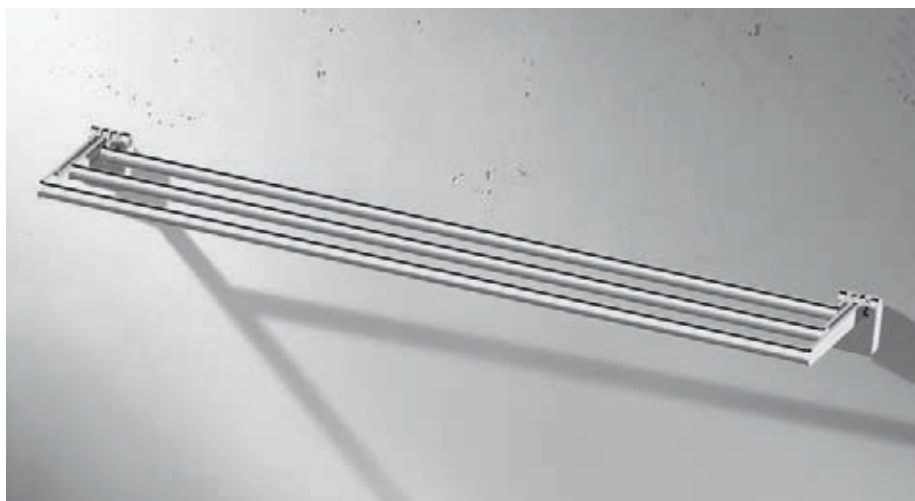

Doppelglashalter, Tritanglas unzerbrechlich

WC-Papierhalter mit Ablage

Seifenspender, Klarglas

3-fach-Badetuchhalter mit beweglichen Stangen

LIVIO Adesio – dezent reduziert

Die Accessoire-Linie Livio drängt sich nicht unnötig in den Mittelpunkt. Sie ist dezent, einfach und fügt sich harmonisch in die Umgebung ein. Die Kunst liegt ganz klar in der Reduktion. Trotzdem überzeugt Livio durch ein umfassendes Angebot an Produkten, das vom doppelten Badetuchhalter bis zum Seifenspender reicht. Livio kann gebohrt oder mit der Klebelösung Adesio geklebt werden.