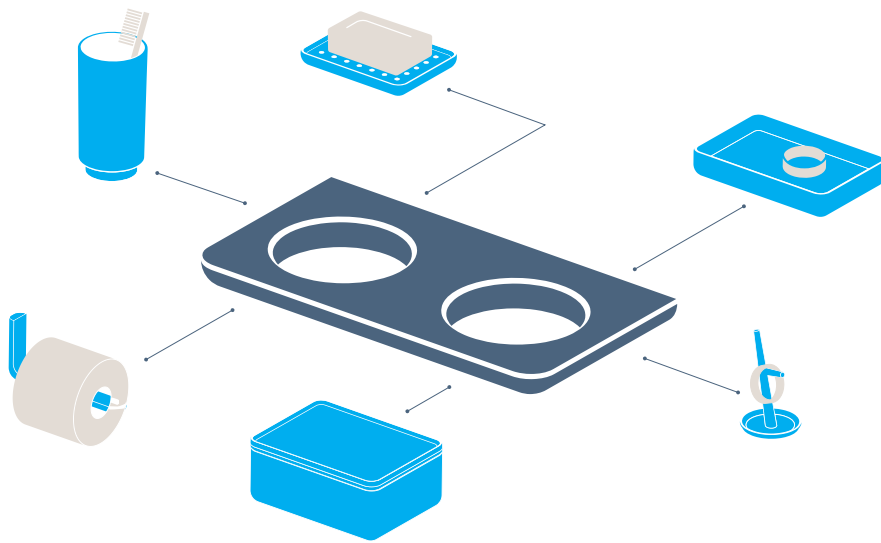

Wäre das nicht wunderbar? Wenn dienende Hände uns alles darreichen würden, was wir gerade brauchen? Mit Liv geht der Traum ein Stück weit in Erfüllung. Welche Gewohnheiten und Bedürfnisse Sie auch immer haben: Die Accessoire-Linie von Bodenschatz passt sich an und erleichtert Ihren Alltag im Badezimmer. Liv bietet viele hochwertige und praktische Bad-accessoires, die Sie frei wählen können. Vom Zahnglas bis zum Seifenspender, vom Schmuckbaum bis zur Ablage für Kosmetika und Handys – alle Einsatzteile lassen sich einfach auf den gleichen Basiswandhalter montieren.

Und tatsächlich: Die offene Hand diente als Inspiration für die Entwicklung des Basiswandhalters. Aus der Grundidee entstand in mehreren Schritten die vollendete Form mit ihrer flachen, präzisen Oberseite und der gewölbten Unterseite. Die Halterung aus massivem Zink-Druckguss setzt mit ihrer spiegelnden Oberfläche einen Kontrapunkt zu den Einsatzteilen aus milchigem oder durchsichtigem Glas. Eine tägliche Handreichung von erlesener Eleganz – das dürfen Sie sich gönnen!