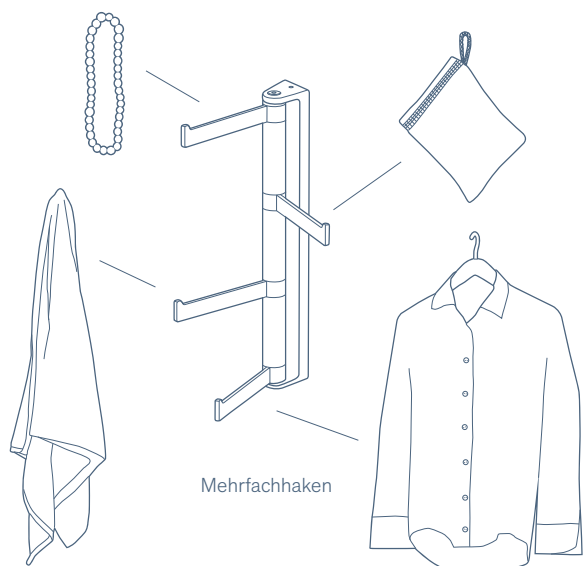

Und tatsächlich: Die offene Hand diente als Inspiration für die Entwicklung des Basiswandhalters. Aus der Grundidee entstand in mehreren Schritten die vollendete Form mit ihrer flachen, präzisen Oberseite und der gewölbten Unterseite. Die Halterung aus massivem Zink-Druckguss setzt mit ihrer spiegelnden Oberfläche einen Kontrapunkt zu den Einsatzteilen aus milchigem oder durchsichtigem Glas. Eine tägliche Handreichung von erlesener Eleganz – das dürfen Sie sich gönnen!

Wie aus einem Guss: Badetuchstange und Haken harmonisieren ausgezeichnet mit dem Basiswandhalter.

Bestechend elegant: Waagrechte Linien und hochwertige Materialien sind charakteristisch für Liv.

Badetuchstange

Basiswandhalter einfach und doppelt

Doppelglashalter

Haken

Seifenspender Savonette

WC-Bürstengarnitur

LINDO – einfach clever

Kann man klassisch und aktuell zugleich sein? Lindo kann. Mit dieser Designlinie wird das Badezimmer perfekt organisiert. Mithilfe kluger Accessoires und formschöner Lösungen werden ungewollte Gewohnheiten durchbrochen und der Alltag im Badezimmer erleichtert. So intelligent das Prinzip ist, so reduziert ist die Gestaltung. Darum können einzelne Lindo-Artikel auch mit anderen Accessoire-Linien und den meisten Armaturen sehr gut kombiniert werden.

Mehrfachhaken

Fussstütze

Mit Lindo finden auch heimatlosen Dinge im Badezimmer ihren perfekten Platz. Einen großen Beitrag dazu leistet der neu entwickelte Mehrfachhaken. Was früher liegen geblieben ist, kann nun auf wenig Raum ordentlich aufgehängt werden.