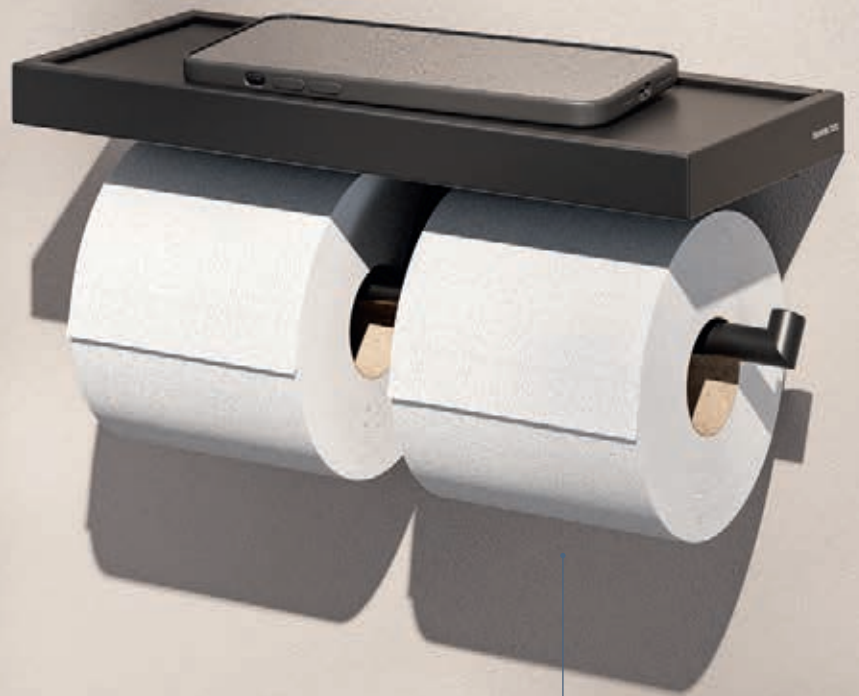

SIGNA

Vierfach-Badetuchstange: Die Vierfach-Badetuchstange der Linie Signa bietet Platz für vier grosse Duschtücher und lässt sich bei Nichtgebrauch hochklappen.

Flüssigseifen-Halterung: Flüssige Pflegemittel können in diesen Spender abgefüllt und so elegant aufbewahrt werden. Die Flaschen mit Flüssigprodukten vieler bekannter Marken lassen sich direkt dranschrauben, und auch umweltbewusstes Nachfüllen aus Beuteln ist möglich.

Duschkorb: Der Duschkorb bei Signa bietet Platz für Pflegeprodukte und ist gleichzeitig Halterung für Handrasierer und Duschwischer. Der mitgelieferte Wischer lässt sich elegant und platzsparend an einem Clip befestigen, der sich unter dem Korb befindet. Bei der Seifenschale mit geneigten Rillen und einer Abtropfkante kann das Wasser sauber ablaufen.

Signa-Accessoires sind in klassischem Chrom oder aktuellem Schwarz erhältlich.

Seifenhalter mit 2 Funktionen

Ablage mit Rillen für die Seife

Ablage mit Fingerring-Halter

Vierfach-Badetuchstange

Duschkorb mit integriertem Duschwischer

Flüssigseifen-Spender mit brauner Glasflasche

WC-Papierhalter und Bürstengarnitur

WC-Papierhalter mit
Reserverollenhalter und Ablage

CHIC – charmant klassisch

Wählen Sie Chic, so dürfen Sie sich an zeitlosem Charme freuen. Dank dem umfassenden Produktsortiment bietet Ihnen Chic vielfältige Wege, Ihr Bad ganz nach Ihren Bedürfnissen zu organisieren. Dazu gehören etwa intelligente Ablageflächen und Aufhängemöglichkeiten. Die aktuelle Edition bietet Ihnen ein frisches Design sowie neue Optionen für die Montage. So bleiben Sie mit Chic stets à jour.