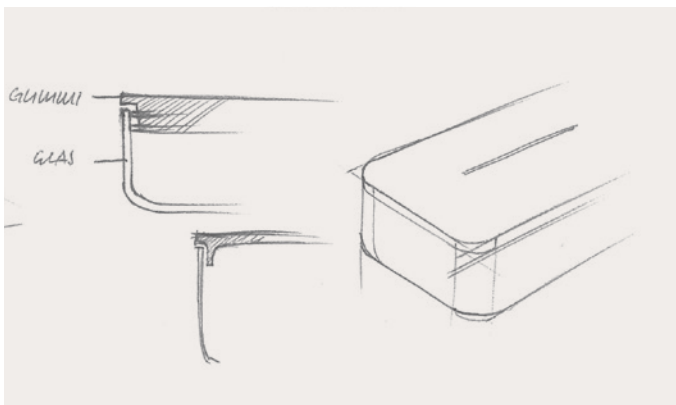

Und tatsächlich: Die offene Hand diente als Inspiration für die Entwicklung des Basiswandhalters. Aus der Grundidee entstand in mehreren Schritten die vollendete Form mit ihrer flachen, präzisen Oberseite und der gewölbten Unterseite. Die Halterung aus massivem Zink-Druckguss setzt mit ihrer spiegelnden Oberfläche einen Kontrapunkt zu den Einsatzteilen aus milchigem oder durchsichtigem Glas. Eine tägliche Handreichung von erlesener Eleganz – das dürfen Sie sich gönnen!