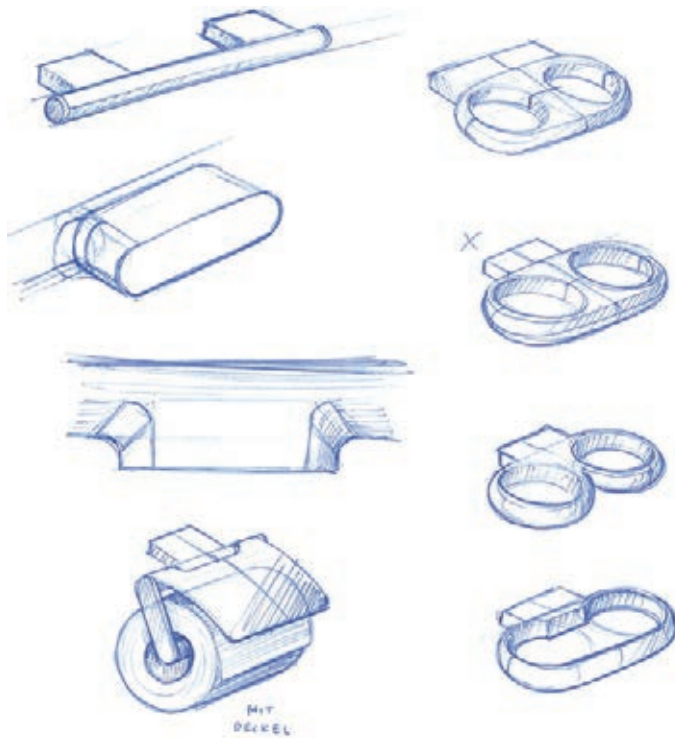

Nein, komplette Badezimmer stellen wir nicht her. Und doch wollen Sie als Architekt, Planer oder Bauherr, dass unsere Accessoires perfekt zu Ihrer Badausstattung passen. Deshalb war das Ziel unserer Neuentwicklung eine vielseitig einsetzbare Accessoires-Linie, die sich in Ihrem Bad zu einem harmonischen Gesamtbild fügt. Mit unserem Design-Team entwarfen wir Produkte mit reduzierten Formen, hochwertiger Qualität und einem attraktiven Preis-Leistungs-Verhältnis.

Das Resultat heißt Nia. Vertraute Formelemente, basierend auf Rundprofilen und gerundeten Rechtecken, verleihen der neuen Accessoire-Linie eine ausbalancierte Ästhetik. Dadurch reiht sich Nia nahtlos in Ihr modernes Badezimmer ein und passt zu Ihren Armaturen. Bei jedem Griff spüren Sie die soliden Materialien und die präzise Verarbeitung – beste Schweizer Designqualität eben. Das Komplettsortiment bietet Ihnen eine besonders große Auswahl an Badetuchstangen und lässt Ihnen bei den Glaswaren die Wahl zwischen Matt-, Klar- oder Tritanglas (BPA-freier Kunststoff).