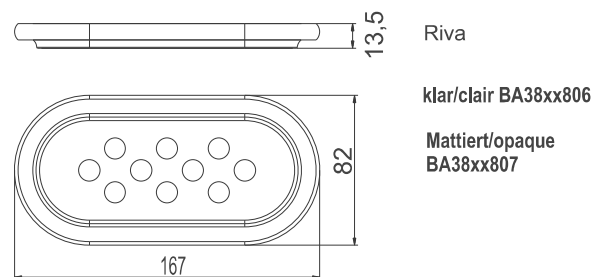

DOLANO-HARMONY
TENOS
~~mattiert/opaque BA28xx806~~
nicht mehr lieferbar
wird ersetzt durch:
BA52xx806 / BA55xx806

AVENIDA
klar/clair BA30xx805
mattiert/opaque BA30xx806

Riva
klar/clair BA38xx806
Mattiert/opaque
BA38xx807