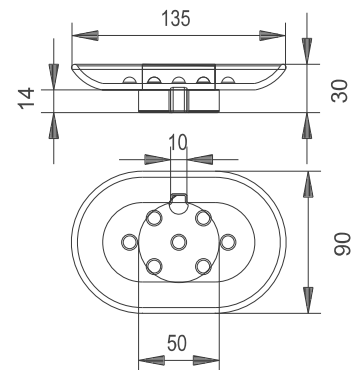

FLORA-ALEXIA
ALLIANCE-DUO
MIRA
klar/clair BA16xx805
mattiert/opaque BA16xx806