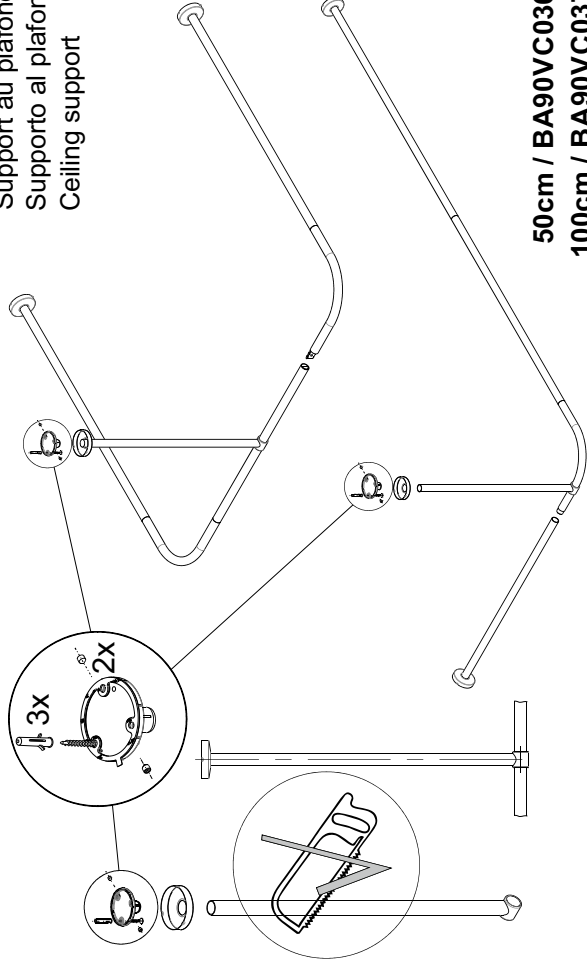

bodenschätz

Deckenstütze
Support au plafond
Supporto al plafone
Ceiling support

50cm / BA90VC036
100cm / BA90VC037

bodenschätz

Wandbefestigungsset Adesio X & X
Wall fixing set Adesio X & X

BA90VC034.1

Wandbefestigungsset Adesio X & Y
Wall fixing set Adesio X & Y

BA90VC035.1