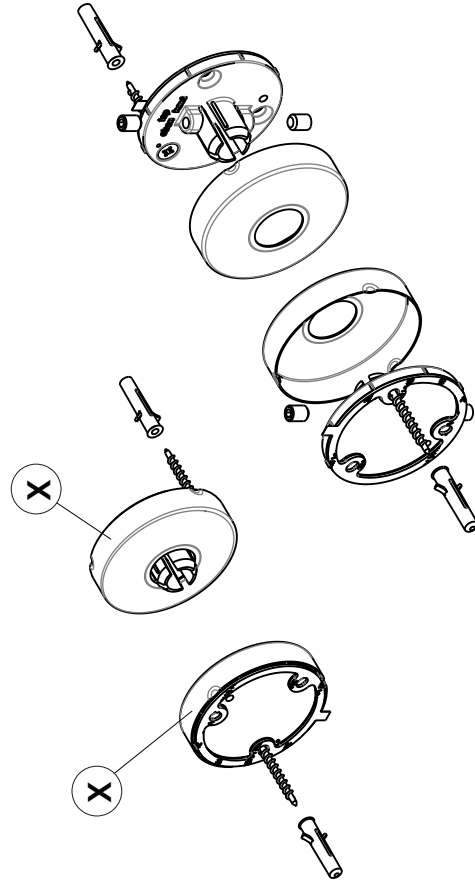

bodenschätz

Deckenstütze
Support au plafond
Supporto al plafone
Ceiling support

50cm / BA90VC036
100cm / BA90VC037

bodenschätz

Wandbefestigungsset Adesio X & X
Wall fixing set Adesio X & X

BA90VC034.1

Wandbefestigungsset Adesio X & Y
Wall fixing set Adesio X & Y

BA90VC035.1