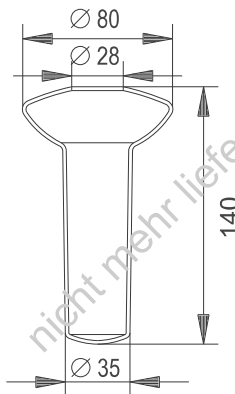

TWIST-FLORA-ALEXIA
ALLIANCE-DUO

Klar/clair BA40xx823

DOLANO-HARMONY
TWIST-FLORA-DUO
ALEXIA-ALLIANCE

mattiert/opaque BA40xx824

Inhalt: 275cm³

CHIC-MIRA

Mattiert/opaque BA40xx825

Inhalt: 275 cm³

AVENIDA-TM BICOLOR

klar/clair BA40xx821

mattiert/opaque BA40xx822

Inhalt: 250cm³

Riva

klar/clair BA38xx826

mattiert/opaque BA38xx827

CHIC 07- MIRA

Klar/clair BA40xx826

matt/opaque BA40xx827

Inhalt: 228cm³

Livio

klar/clair BA56xx881
Inhalt: 200cm³

Amarilo

klar/clair BA40xx828
mattiert/opaque BA40xx829

Inhalt: 250cm³

Inhalt: 240cm³