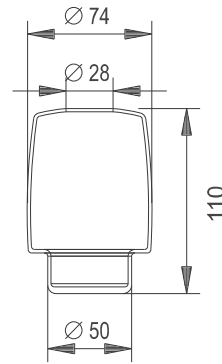

TM DOLANO
TM HARMONY

mattiert/opaque BA28xx822
Inhalt: 250cm³