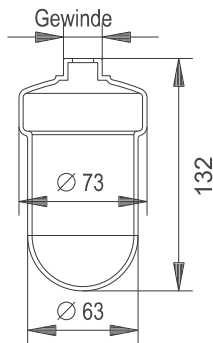

CHIC-MIRA

Mattiert/opaque BA40xx825

Inhalt: 275 cm³