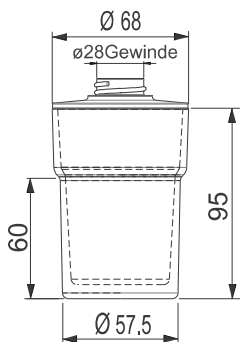

Klar/clair BA40xx826

matt/opaque BA40xx827

Inhalt: 228cm³

Livio

klar/clair BA56xx881
Inhalt: 200cm³

Amarilo

klar/clair BA40xx828
mattiert/opaque BA40xx829

Inhalt: 250cm³

Chic 14<2022 - Livio export

klar/clair BA86xx801+BA56vc880
Inhalt: 180cm³

Chic 22

klar/clair BA21XX801+BA21VC880
matt/opaque BA21xx802+BA21vc880
Tritan BA21xx803+BA21vc880

Inhalt: 230cm³

Nia - Signa

klar/clair BA57xx801
mattiert/opaque BA57xx802
Tritan BA57xx803

Inhalt: 240cm³