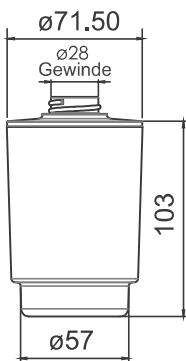

Klar/clair BA40xx826

matt/opaque BA40xx827

Inhalt: 228cm³

Livio

klar/clair BA56xx881
Inhalt: 200cm³

Amarilo

klar/clair BA40xx828
mattiert/opaque BA40xx829

Inhalt: 250cm³

Chic 14<2022 - Livio export

klar/clair BA86xx801+BA56vc880
Inhalt: 180cm³

Chic 22

klar/clair BA21XX801+BA21VC880
matt/opaque BA21xx802+BA21vc880
Tritan BA21xx803+BA21vc880

Inhalt: 230cm³

Nia - Signa

klar/clair BA57xx801
mattiert/opaque BA57xx802
Tritan BA57xx803

Inhalt: 240cm³