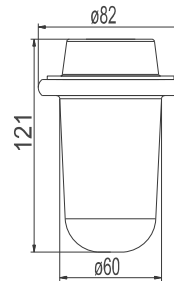

Riva

klar/clair BA38xx826

mattiert/opaque BA38xx827