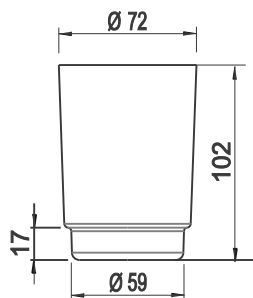

Klar/clair BA40xx826

matt/opaque BA40xx827

Inhalt: 228cm³

Livio

klar/clair BA56xx881
Inhalt: 200cm³

Amarilo

klar/clair BA40xx828
mattiert/opaque BA40xx829

Inhalt: 250cm³

Chic 14<2022 - Livio export

klar/clair BA86xx801+BA56vc880
Inhalt: 180cm³

Chic 22

klar/clair BA21XX801+BA21VC880
matt/opaque BA21xx802+BA21vc880
Tritan BA21xx803+BA21vc880

Inhalt: 230cm³

Nia - Signa

klar/clair BA57xx801
mattiert/opaque BA57xx802
Tritan BA57xx803

Inhalt: 240cm³