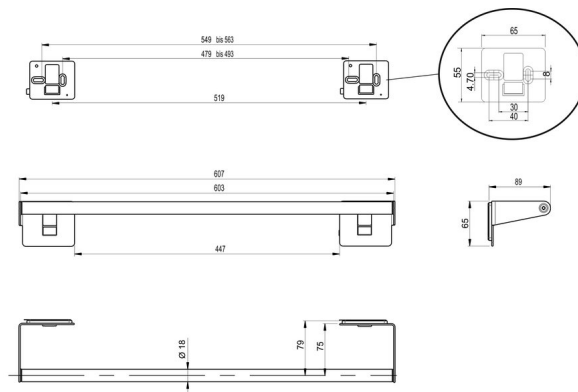

## Porta asciugamani , BA24IN101

Serie	Innox
Tipo	Porta-asciugamano
Materiale	inox elettropolizzato
Lunghezza cm	60
Richner-Nr.	7521274
Sanitas-Troesch N.	4134 111 524
Team N.	511202 515

### Descrizione del prodotto

INNOX Porta asciugamani 60 cm Acciaio inossidabile elettrolucidato/spazzolato  
Montaggio incollaggio o foratura incl. materiale di fissaggio (senza colla) Quantità riempimento adesivo: 2x 2 ml SikaFast

### Disegno tecnico