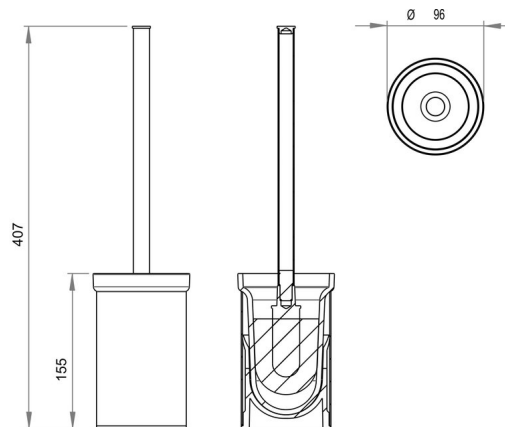

Kit spazzola WC senza coperchio, mod.da appoggio, BA14VC157

Serie	Chic 14
Tipo	Portaspazzola
Materiale	cromato
Esecuzione	senza coperchio
Colore	vetro opaco
Richner-Nr.	4482739
Sanitas-Troesch N.	4133 567 501
Team N.	511768 501

Descrizione del prodotto

CHIC14 Kit spazzola WC modello da appoggio senza coperchio, vetro opaco

Immagine del prodotto

Disegno tecnico

Istruzioni per la cura

Vedi sotto [bodenschatz.ch/it-ch/service/pulizia-cura/](https://www.bodenschatz.ch/it-ch/service/pulizia-cura/)

Ricambi e accessori

BA40VC862 / 102717

Spazzola senza coperchio

BA40XX863 / 102754

Testina per spazzola WC nero