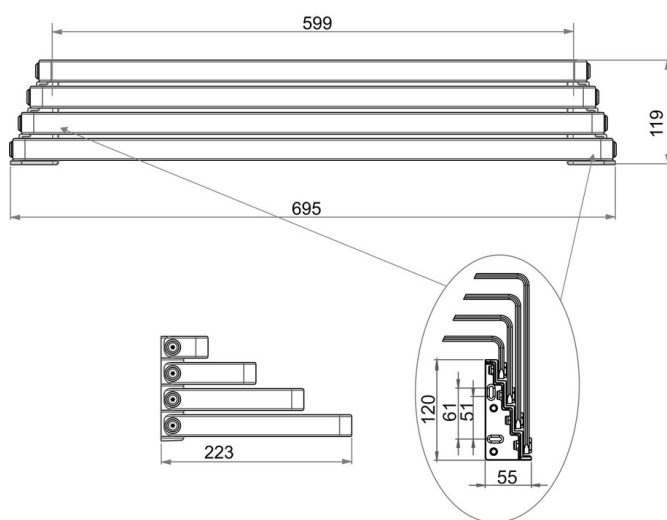

Porta asciugamani quadruplo con aste mobili, BA54WS101

Serie	Creativa
Tipo	Porta-asciugamano
Materiale	bianco
Lunghezza cm	70
Richner-Nr.	01777311
Sanitas-Troesch N.	4133 411 541
Team N.	511911 100

Descrizione del prodotto

CREATIVA Porta asciugamani quadruplo, 70 cm, con aste mobili, sporgenza 21.9 / 2.6.cm, bianco

Immagine del prodotto

Disegno tecnico

Istruzioni per la cura

Vedi sotto [bodenschatz.ch/it-ch/service/pulizia-cura/](https://www.bodenschatz.ch/it-ch/service/pulizia-cura/)

Ricambi e accessori

BA54WS832	Copertura
BA54WS833	Copertura
BA81XX904	Set svasata piana per montaggio a forare