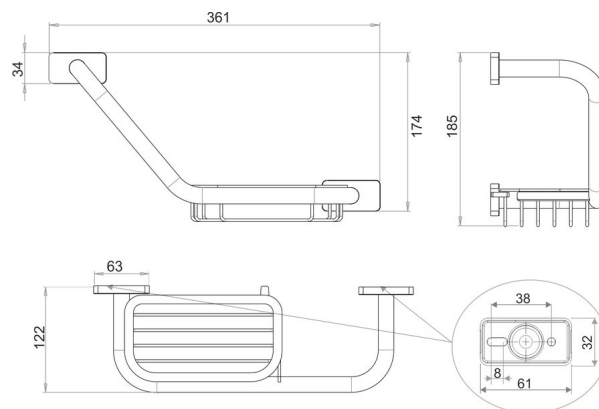

Corrimano ad angolo con bacinella a cestino, BA14VC177

Serie	Chic 14
Tipo	Manglione d'appoggio et corrimano
Richner-Nr.	4482712
Sanitas-Troesch N.	4133 506 501
Team N.	511705 501

Descrizione del prodotto

CHIC14 Corrimano ad angolo con bacinella a cestino montaggio possibile destra o sinistra 36.2 x 12.2 x 19 cm

Immagine del prodotto

Disegno tecnico

Istruzioni per la cura

Vedi sotto [bodenschatz.ch/it-ch/service/pulizia-cura/](https://www.bodenschatz.ch/it-ch/service/pulizia-cura/)

Ricambi e accessori

BA40VC852	Cestino per sapone per corrimano
BA40XX855	Parete distanziatrice per bacinella a cestino