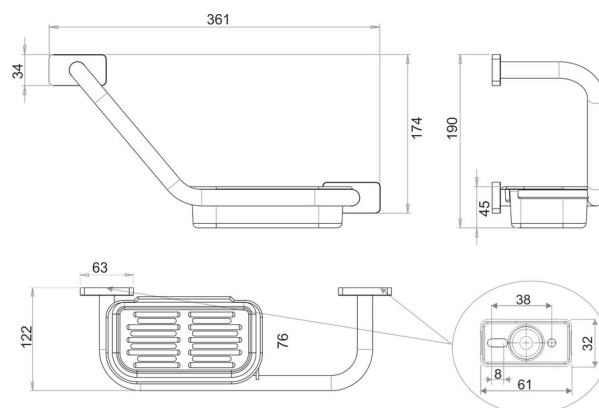

Disegno tecnico

Istruzioni per la cura

Vedi sotto bodenschatz.ch/it-ch/service/pulizia-cura/

Ricambi e accessori

BA40XX853	Cestino di plastica per corrimano
BA40XX855	Parete distanziatrice per bacinella a cestino