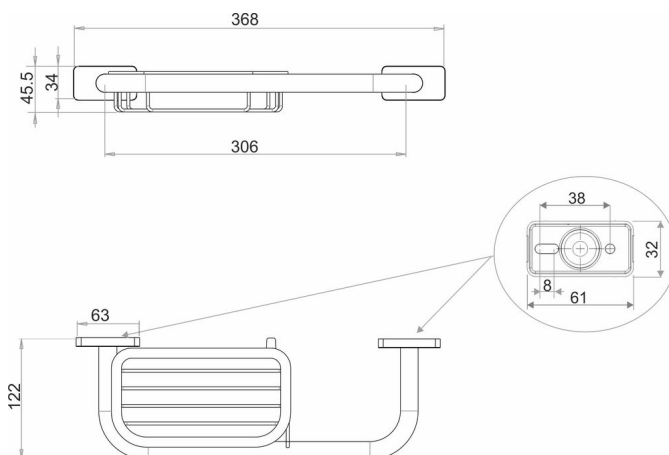

## Corrimano con bacinella a cestino, BA14VC174

Serie	Chic 14
Tipo	Manglione d'appoggio et corrimano
Richner-Nr.	4482710
Sanitas-Troesch N.	4133 503 501
Team N.	511703 501

## Descrizione del prodotto

CHIC14 Corrimano con bacinella a cestino, 37 x 12.2 x 5 cm

## Disegno tecnico