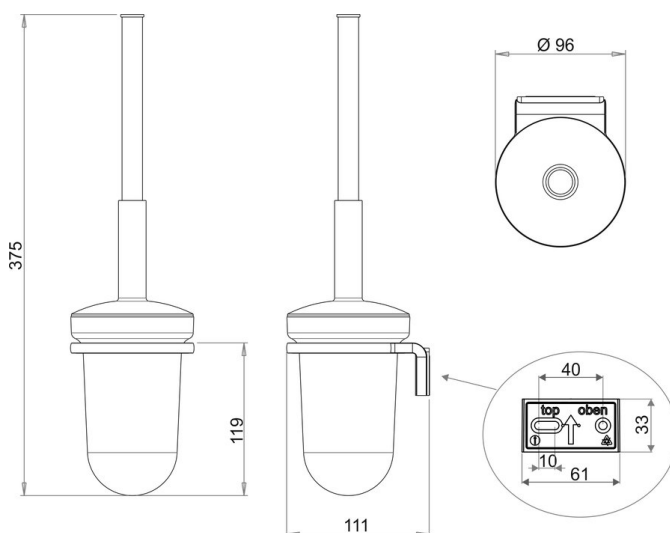

Kit spazzola WC con coperchio, BA14VC154

Serie	Chic 14
Tipo	Portaspazzola
Materiale	cromato
Esecuzione	con coperchio
Colore	vetro opaco
Richner-Nr.	4482738
Sanitas-Troesch N.	4133 569 501
Team N.	511767 501

Descrizione del prodotto

CHIC14 Kit spazzola WC con coperchio vetro opaco Montaggio incollaggio o foratura incl. materiale di fissaggio (senza colla) Quantità riempimento adesivo: 1,96 ml SikaFast

Immagine del prodotto

Disegno tecnico

Istruzioni per la cura

Vedi sotto [bodenschatz.ch/it-ch/service/pulizia-cura/](https://www.bodenschatz.ch/it-ch/service/pulizia-cura/)