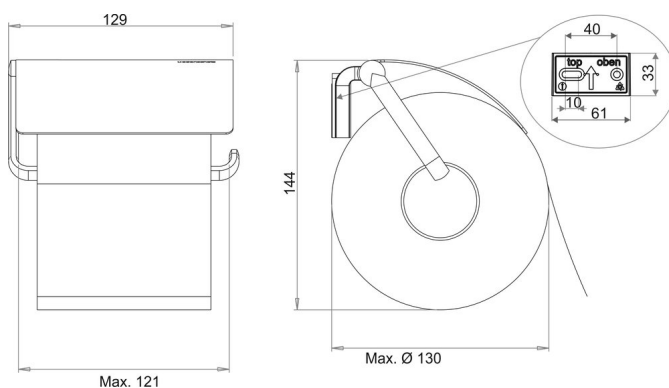

Disegno tecnico

Istruzioni per la cura

Vedi sotto bodenschatz.ch/it-ch/service/pulizia-cura/

Ricambi e accessori

BA14XX821	Flangia murale per forare CHIC14
BA14XX823	Flangia murale per l'incollaggio CHIC14