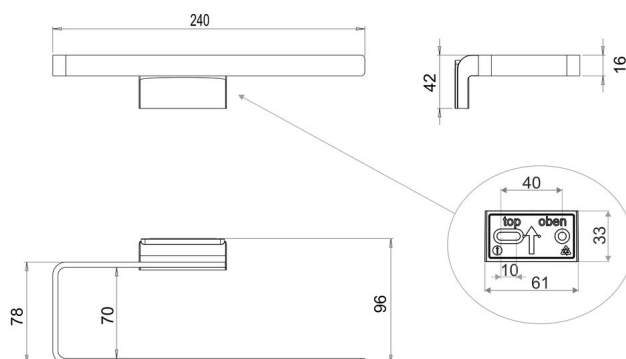

Disegno tecnico

Istruzioni per la cura

Vedi sotto bodenschatz.ch/it-ch/service/pulizia-cura/

Ricambi e accessori

BA14VC832	Placca decorativa
BA14XX821	Flangia murale per forare CHIC14