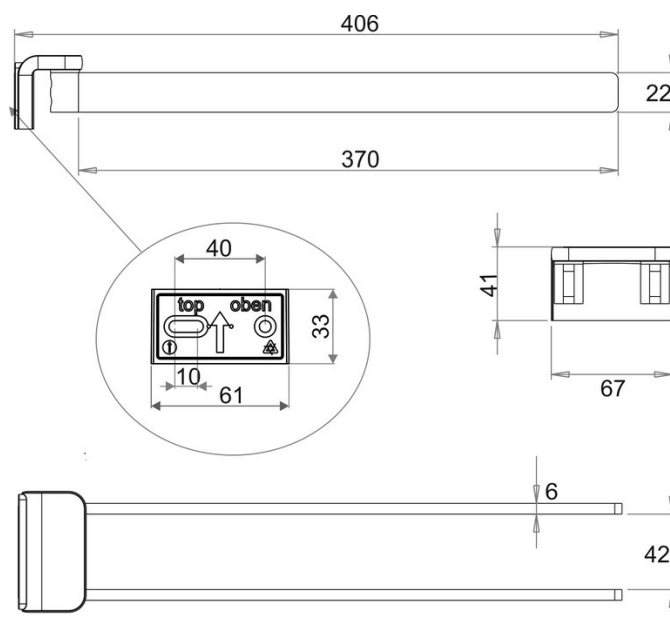

Disegno tecnico

Istruzioni per la cura

Vedi sotto [bodenschatz.ch/it-ch/service/pulizia-cura/](https://www.bodenschatz.ch/it-ch/service/pulizia-cura/)