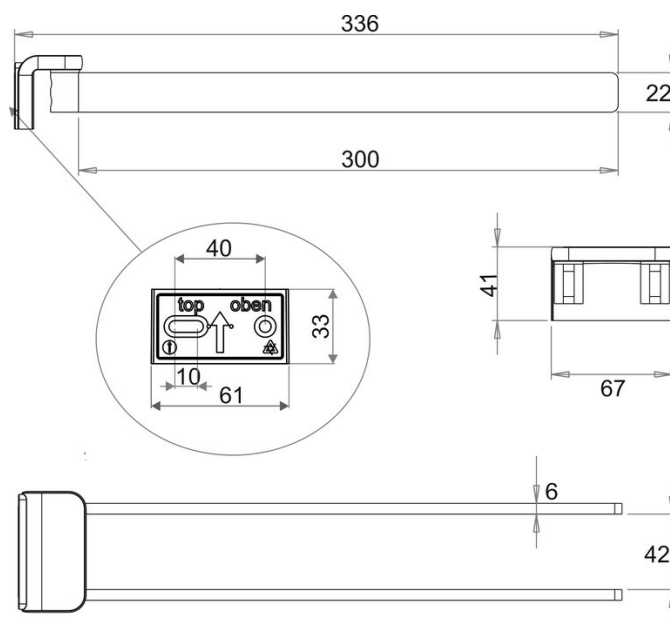

## Porta asciugamani con due bracci girevoli, BA14VC139

Serie	Chic 14
Tipo	Portasciugamani e anelli asciugamano
Materiale	cromato
Lunghezza cm	33
Richner-Nr.	4482723
Sanitas-Troesch N.	4133 526 501
Team N.	511723 501

### Descrizione del prodotto

CHIC14 Porta asciugamani due bracci mobili 33cm Montaggio incollaggio o foratura incl. materiale di fissaggio (senza colla) Quantità riempimento adesivo: 1,96 ml SikaFast

### Disegno tecnico