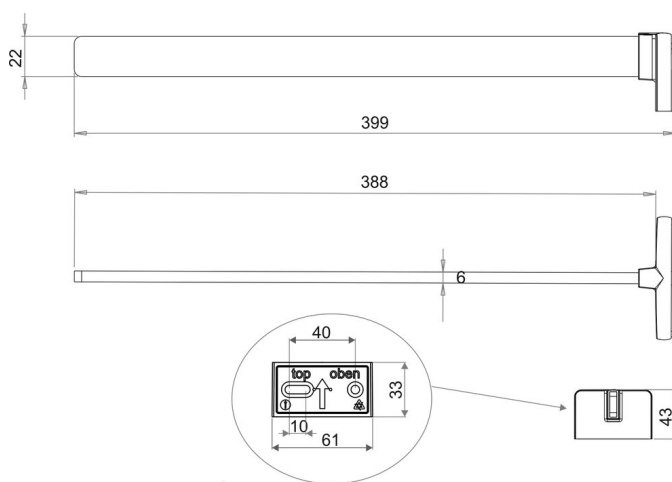

Disegno tecnico

Istruzioni per la cura

Vedi sotto [bodenschatz.ch/it-ch/service/pulizia-cura/](https://www.bodenschatz.ch/it-ch/service/pulizia-cura/)