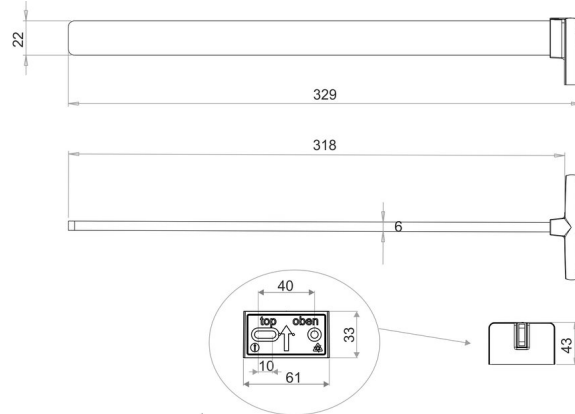

Disegno tecnico

Istruzioni per la cura

Vedi sotto [bodenschatz.ch/it-ch/service/pulizia-cura/](https://www.bodenschatz.ch/it-ch/service/pulizia-cura/)