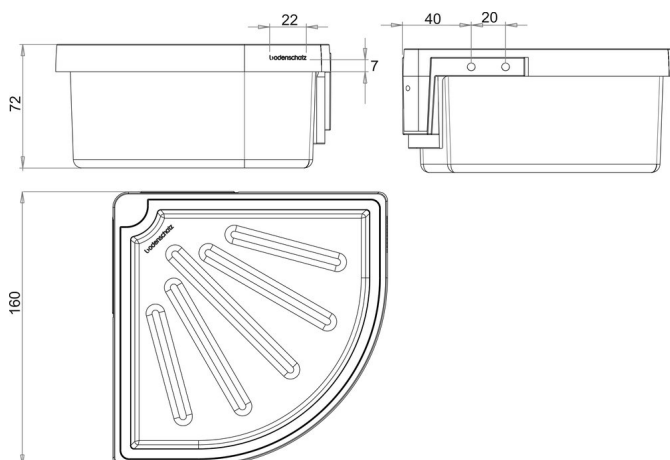

Cestino doccia modello ad angolo, BA14VC136

Serie	Assortimento universale
Tipo	Portasapone a cestino
Richner-Nr.	4482720
Sanitas-Troesch N.	4133 522 501
Team N.	511718 501

Descrizione del prodotto

CHIC14 Cestino da doccia modello ad angolo inserto plastica opaco Dimensioni 16 x 16 x 7.2 cm Montaggio foratura incl. materiale di fissaggio

Immagine del prodotto

Disegno tecnico

Istruzioni per la cura

Vedi sotto [bodenschatz.ch/it-ch/service/pulizia-cura/](https://www.bodenschatz.ch/it-ch/service/pulizia-cura/)

Ricambi e accessori

BA14XX897	Bacinella in materia sintetica
BA40VC335	Supporto per cestino da doccia modello ad angolo