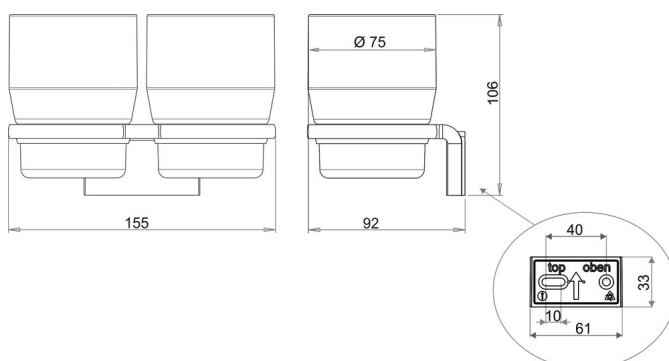

Disegno tecnico

Istruzioni per la cura

Vedi sotto [bodenschatz.ch/it-ch/service/pulizia-cura/](https://www.bodenschatz.ch/it-ch/service/pulizia-cura/)

Ricambi e accessori

BA14XX821	Flangia murale per forare CHIC14
BA14XX823	Flangia murale per l'incollaggio CHIC14