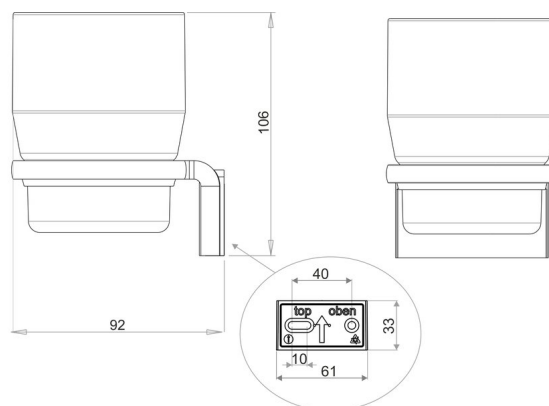

Disegno tecnico

Istruzioni per la cura

Vedi sotto [bodenschatz.ch/it-ch/service/pulizia-cura/](https://www.bodenschatz.ch/it-ch/service/pulizia-cura/)

Ricambi e accessori

BA14XX821	Flangia murale per forare CHIC14
BA14XX823	Flangia murale per l'incollaggio CHIC14