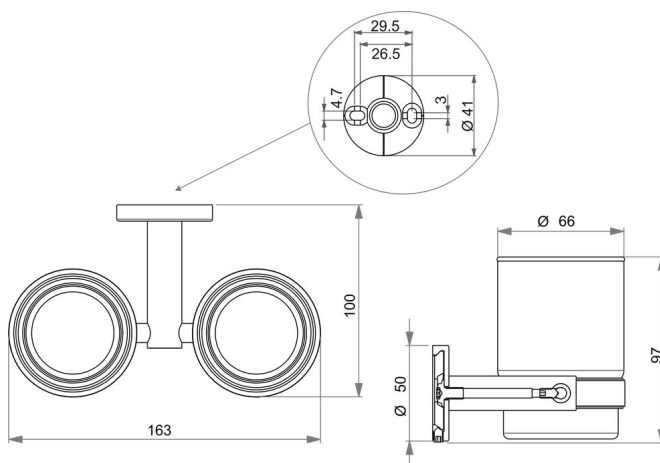

Portabicchieri doppio, BA86VC115

Serie

Tipo Porta bicchiere et porta bicchiere doppio

Materiale cromato

Colore vetro trasparente

Richner-Nr. 1800445

Team N. 591351 000

Descrizione del prodotto

ProCasa Tre Portabicchieri doppio, vetro trasparente

Immagine del prodotto

Disegno tecnico

Istruzioni per la cura

Vedi sotto bodenschatz.ch/it-ch/service/pulizia-cura/

Ricambi e accessori

BA19XX801 Bicchiere trasparente

BA40IN840 Set di viti senza testa

BA81XX826

Inserito di plastica

BA81XX904

Set svasata piana per montaggio a forare

BA86XX821

Flangia murale