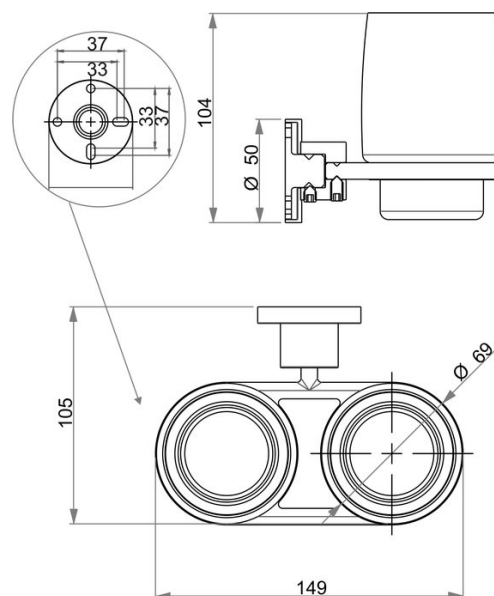

Portabicchieri doppio, BA55VC116

Serie	Dolano New
Tipo	Porta bicchiere et porta bicchiere doppio
Materiale	cromato
Colore	vetro opaco
Richner-Nr.	01777302
Sanitas-Troesch N.	4132 756 501
Team N.	511444 501

Descrizione del prodotto

DOLANO NEW Portabicchieri doppio, vetro opaco

Immagine del prodotto

Disegno tecnico

Istruzioni per la cura

Vedi sotto bodenschatz.ch/it-ch/service/pulizia-cura/

Ricambi e accessori

BA16XX802 Bicchiere opaco

BA40IN905
BA55XX826

Set per montaggio viti testa bombata a forare
Inserto di plastica