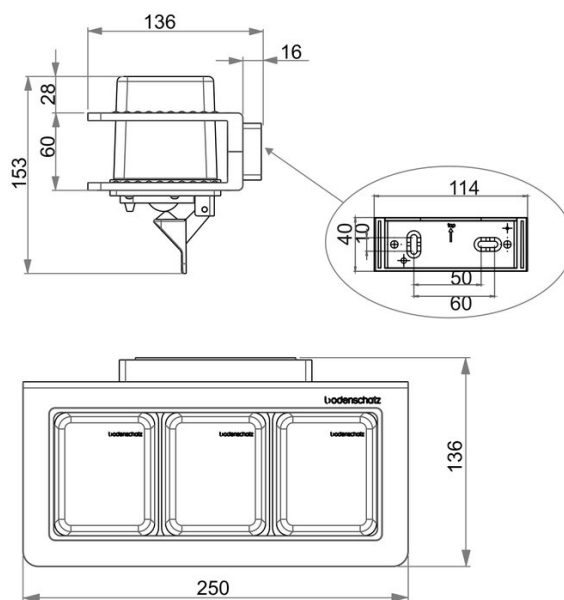

Distributore di sapone Savonnette triplo, BA54SW135

Serie	Creativa
Tipo	Portasapone et distributore di sapone
Materiale	nero
Richner-Nr.	1753932
Sanitas-Troesch N.	4133 456 350
Team N.	511931 350

Descrizione del prodotto

CREATIVA Distributore di sapone Savonnette triplo, nero, vetro trasparente

Immagine del prodotto

Disegno tecnico

Istruzioni per la cura

Vedi sotto bodenschatz.ch/it-ch/service/pulizia-cura/

Ricambi e accessori

BA40XX884	Pompa per distributori di sapone SAVONETTE
BA40XX885	Membrana per distributori di sapone SAVONETTE

BA54XX801	Bicchiere e contenitore per distributori di sapone
BA54XX821	Flangia murale di plastica
BA54XX881	Contenitore per distributori di sapone SAVONETTE