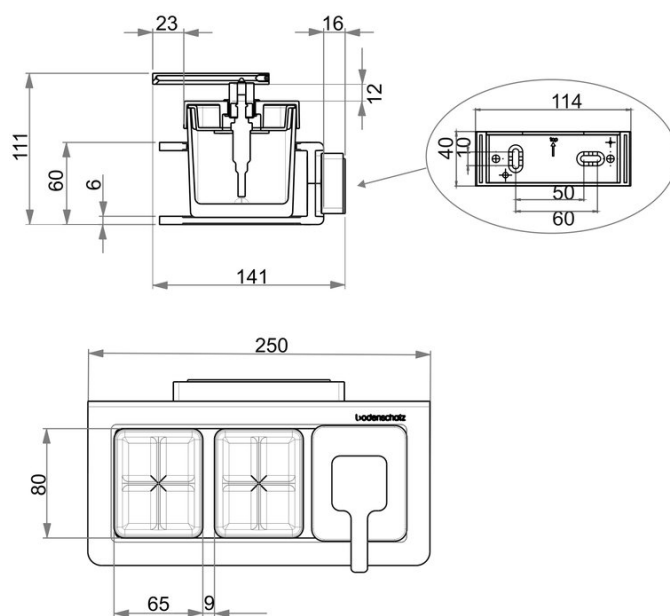

Comb. portabicchieri doppio con distrib. di sapone, BA54SW113

Serie	Creativa
Tipo	Porta bicchiere et porta bicchiere doppio
Materiale	nero
Contenuto I	0.2
Richner-Nr.	01753948
Sanitas-Troesch N.	4133 452 350
Team N.	511939 350

Descrizione del prodotto

CREATIVA Portabicchieri doppio con distributore di sapone, nero, vetro trasparente

Immagine del prodotto

Disegno tecnico

Istruzioni per la cura

Vedi sotto bodenschatz.ch/it-ch/service/pulizia-cura/

Ricambi e accessori

BA40XX005 Corpo pompa di ricambio

BA40XX890	Steigrohr zu Seifenspende
BA54VC831	Pompa per distributore di sapone
BA54XX801	Bicchere e contenitore per distributori di sapone
BA54XX821	Flangia murale di plastica
BA81XX904	Set svasata piana per montaggio a forare