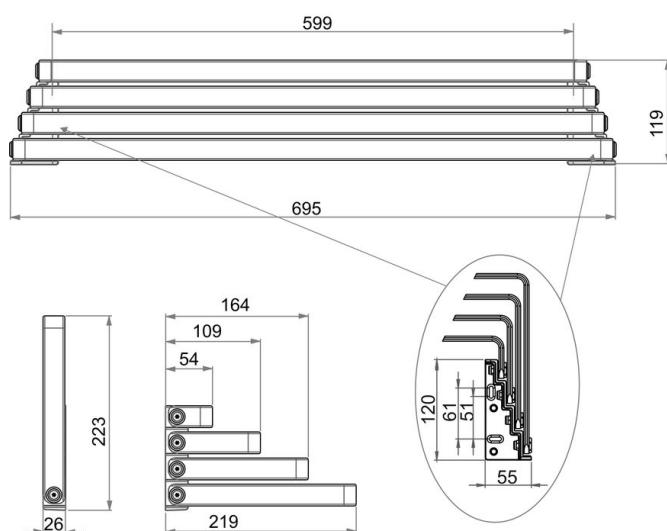

## Porta asciugamani quadruplo con aste mobili, BA54SW101

Serie	Creativa
Tipo	Porta-asciugamano
Materiale	nero
Lunghezza cm	70
Richner-Nr.	01777312
Sanitas-Troesch N.	4133 411 544
Team N.	511911 350

### Descrizione del prodotto

CREATIVA Porta asciugamani quadruplo, con aste mobili, 60 cm sporgenza 21.9 / 2.6 cm nero

### Disegno tecnico