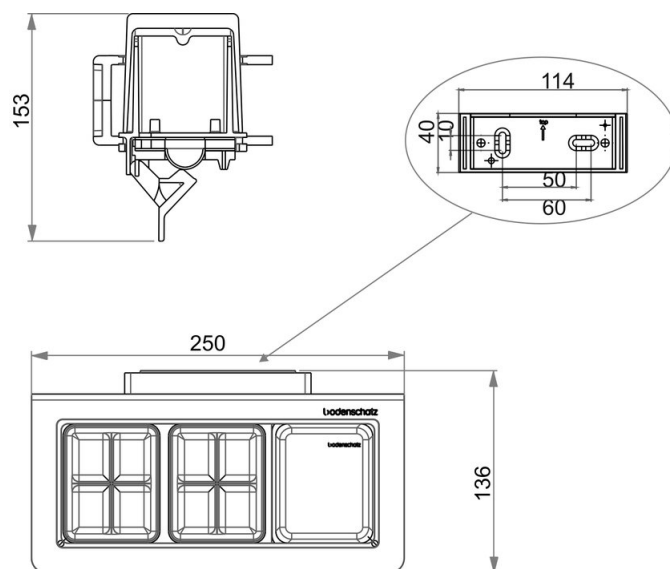

Portabi. doppio con distri. di sapone Savonette, BA54WS114

Serie	Creativa
Tipo	Porta bicchiere et porta bicchiere doppio
Materiale	bianco
Richner-Nr.	1753945
Sanitas-Troesch N.	4133 453 100
Team N.	511938 100

Descrizione del prodotto

CREATIVA Portabicchieri doppio con distributore di sapone savonnette sinistra/destra, bianco, vetro trasparente

Immagine del prodotto

Disegno tecnico

Istruzioni per la cura

Vedi sotto bodenschatz.ch/it-ch/service/pulizia-cura/

Ricambi e accessori

BA40XX884 Pompa per distributori di sapone SAVONETTE

BA40XX885	Membrana per distributori di sapone SAVONETTE
BA54VC817	Ripiano metallico piatto
BA54XX801	Bicchiere e contenitore per distributori di sapone
BA54XX821	Flangia murale di plastica
BA54XX881	Contenitore per distributori di sapone SAVONETTE