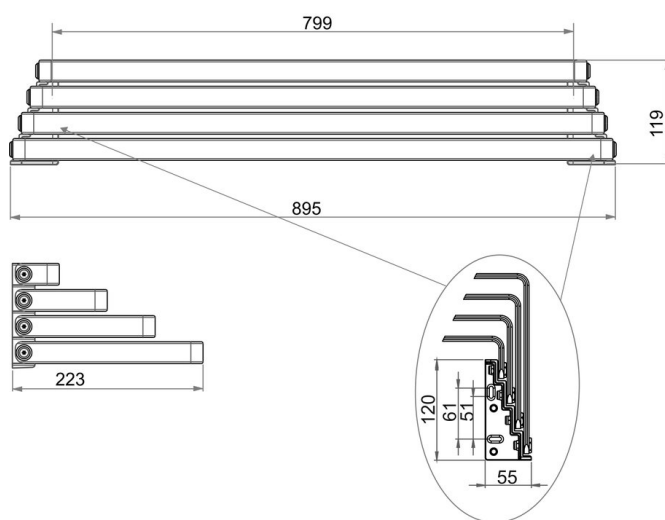

Porta asciugamani quadruplo con aste mobili, BA54WS102

Serie	Creativa
Tipo	Porta-asciugamano
Materiale	bianco
Lunghezza cm	90
Richner-Nr.	01777313
Sanitas-Troesch N.	4133 412 541
Team N.	511912 100

Descrizione del prodotto

CREATIVA Porta asciugamani quadruplo, con aste mobili, 80 cm sporgenza 21.9 / 2.6 cm bianco

Immagine del prodotto

Disegno tecnico

Istruzioni per la cura

Vedi sotto [bodenschatz.ch/it-ch/service/pulizia-cura/](https://www.bodenschatz.ch/it-ch/service/pulizia-cura/)

Ricambi e accessori

BA54WS832	Copertura
BA54WS833	Copertura
BA81XX904	Set svasata piana per montaggio a forare