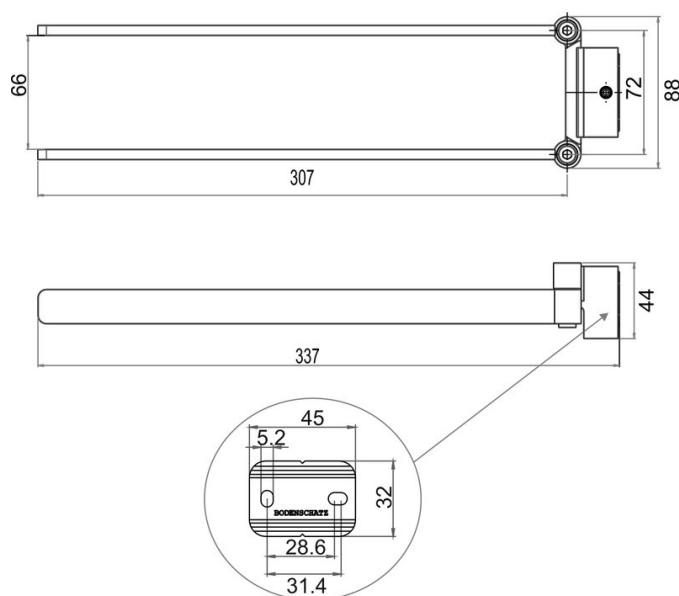

Porta asciugamani con due braccia mobili, BA51VC138

Serie	Simara
Tipo	Portasciugamani e anelli asciugamano
Materiale	cromato
Lunghezza cm	33
Richner-Nr.	01675016
Sanitas-Troesch N.	4133 626 501
Team N.	512820 501

Descrizione del prodotto

SIMARA Porta asciugamani con due bracci mobili 33cm

Immagine del prodotto

Disegno tecnico

Istruzioni per la cura

Vedi sotto bodenschatz.ch/it-ch/service/pulizia-cura/

Ricambi e accessori