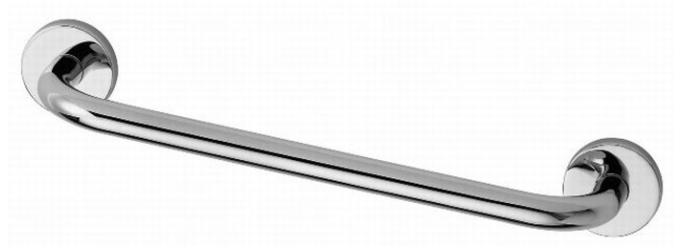

Corrimano, BA86VC171

Serie

Tipo

Manglione d'appoggio et corrimano

Descrizione del prodotto

ProCasa Tre Corrimano cromato incl. materiale di fissaggio anticorrosione Limite di carico max. 75 kg Attenzione! Preforare i fori di fissaggio in in verticale, uno sopra l'altro

Immagine del prodotto

Disegno tecnico

Istruzioni per la cura

Vedi sotto bodenschatz.ch/it-ch/service/pulizia-cura/

Ricambi e accessori

BA40IN840 / 108364

Set di viti senza testa

BA81XX904 / 102806

Set svasata piana per montaggio a forare

BA86XX822 / 104873

Flangia murale