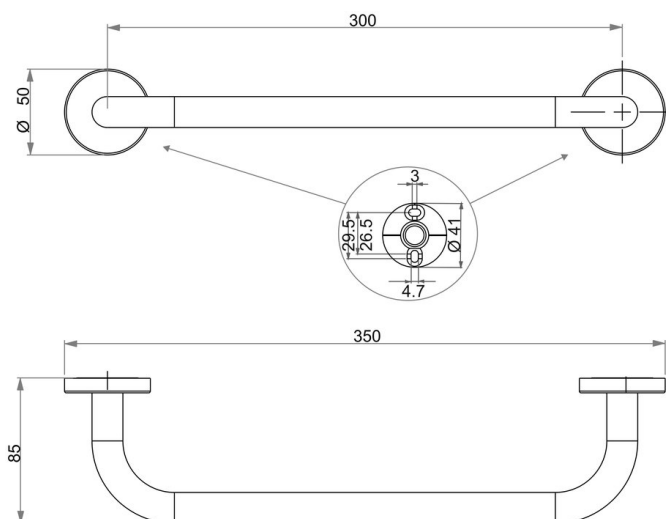

Corrimano, BA86VC171

Serie

Tipo

Manglione d'appoggio et corrimano

Descrizione del prodotto

ProCasa Tre Corrimano cromato incl. materiale di fissaggio anticorrosione Limite di carico max. 75 kg Attenzione! Preforare i fori di fissaggio in in verticale, uno sopra l'altro

Immagine del prodotto

Disegno tecnico

Istruzioni per la cura

Vedi sotto bodenschatz.ch/it-ch/service/pulizia-cura/

Ricambi e accessori

BA40IN840 / 108364

Set di viti senza testa

BA81XX904 / 102806

Set svasata piana per montaggio a forare

BA86XX822 / 104873

Flangia murale