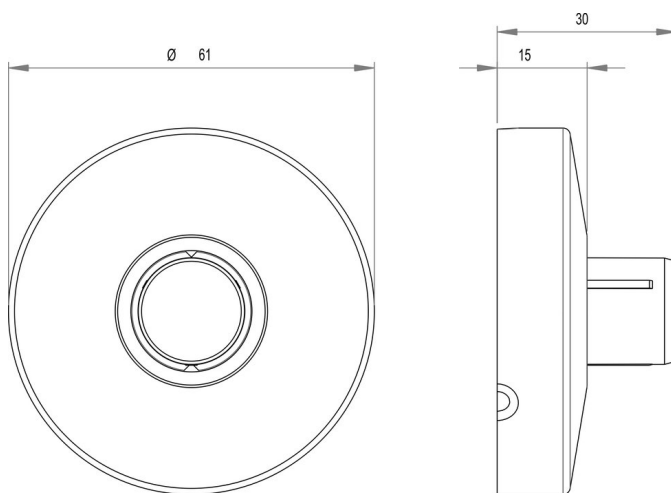

## Set di fissaggio parete, per asta da doccia, BA90VC035.0

Serie	Aste da doccia e guide di tenda doccia
Tipo	Guida di tenda doccia et asta da doccia
Materiale	cromato
Richner-Nr.	4454737
Sanitas-Troesch N.	1716 350 000
Team N.	171335 501

## Descrizione del prodotto

BODENSCHATZ Set di fissaggio parete, fissaggio nascosto per asta da doccia, 2 rosette inossidabile

## Disegno tecnico