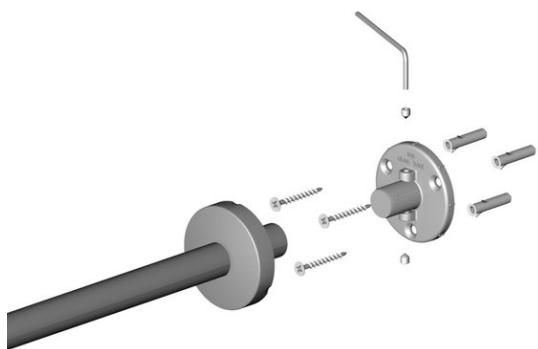

## Set di fissaggio parete, per asta da doccia, BA90VC035.0

Serie	Aste da doccia e guide di tenda doccia
Tipo	Guida di tenda doccia et asta da doccia
Materiale	cromato
Richner-Nr.	4454737
Sanitas-Troesch N.	1716 350 000
Team N.	171335 501

## Descrizione del prodotto

BODENSCHATZ Set di fissaggio parete, fissaggio nascosto per asta da doccia, 2 rosette inossidabile

## Immagine del prodotto

## Ricambi e accessori

BA40IN840 Set di viti senza testa

BA81XX904

Set svasata piana per montaggio a forare