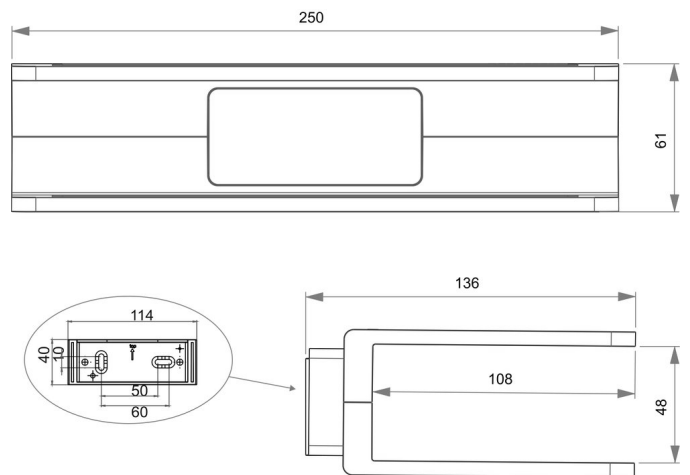

## Modulo ripiano per modulo elettrico, BA54SW193

Serie	Creativa
Tipo	Assortimento universale
Materiale	nero
Richner-Nr.	01749510
Sanitas-Troesch N.	4922 223 350
Team N.	051211 350

## Descrizione del prodotto

CREATIVA Modulo ripiano per modulo elettrico, incl. set viti, nero

## Disegno tecnico