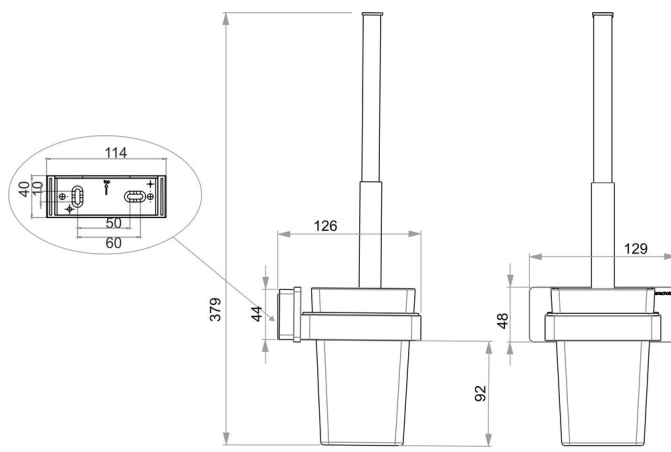

Kit spazzola WC con coperchio, BA54SW154

Serie	Creativa
Tipo	Portaspazzola
Materiale	nero
Esecuzione	con coperchio
Richner-Nr.	01777322
Sanitas-Troesch N.	4133 469 544
Team N.	511964 350

Descrizione del prodotto

CREATIVA Kit spazzola WC con coperchio, nero, vetro opaco

Immagine del prodotto

Disegno tecnico

Istruzioni per la cura

Vedi sotto [bodenschatz.ch/it-ch/service/pulizia-cura/](https://www.bodenschatz.ch/it-ch/service/pulizia-cura/)