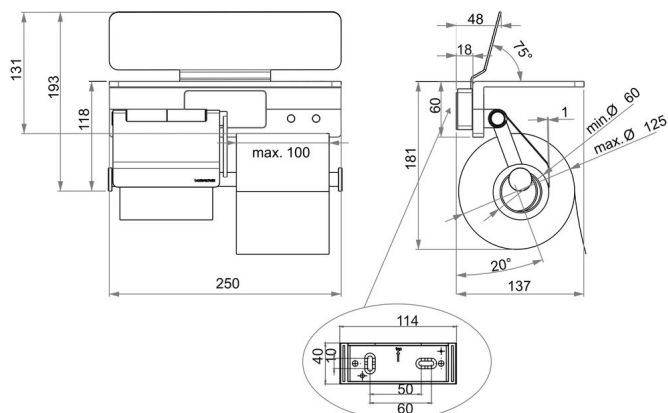

Combinazione portacarta / portariviste , BA54SW152

Serie	Creativa
Tipo	Portacarta
Materiale	nero
Richner-Nr.	01753952
Sanitas-Troesch N.	4133 462 350
Team N.	511962 350

Descrizione del prodotto

CREATIVA Combinazione portacarta / portariviste con portacarta di riserva integrato
montaggio possibili destra o sinistra, nero

Immagine del prodotto

Disegno tecnico

Istruzioni per la cura

Vedi sotto [bodenschatz.ch/it-ch/service/pulizia-cura/](https://www.bodenschatz.ch/it-ch/service/pulizia-cura/)

Ricambi e accessori

BA40IN840 Set di viti senza testa