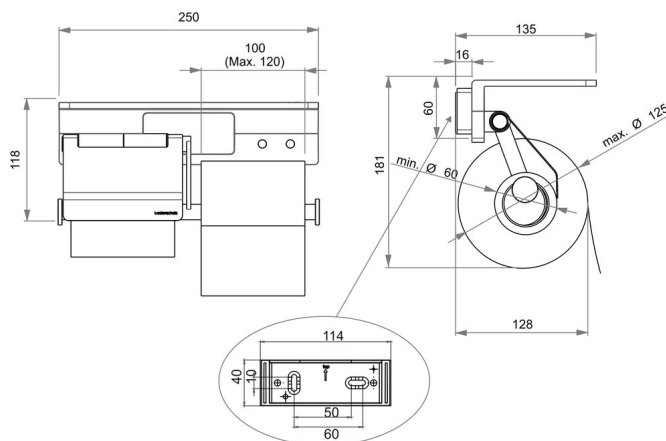

Portacarta, BA54SW151

Serie	Creativa
Tipo	Portacarta
Materiale	nero
Richner-Nr.	01753950
Sanitas-Troesch N.	4133 461 350
Team N.	511961 350

Descrizione del prodotto

CREATIVA Combinazione portacarta con portacarta di riserva integrato, montaggio possibile destra o sinistra, nero

Immagine del prodotto

Disegno tecnico

Istruzioni per la cura

Vedi sotto bodenschatz.ch/it-ch/service/pulizia-cura/

Ricambi e accessori

BA40IN840 / 108364

Set di viti senza testa

BA54VC153 / 103968