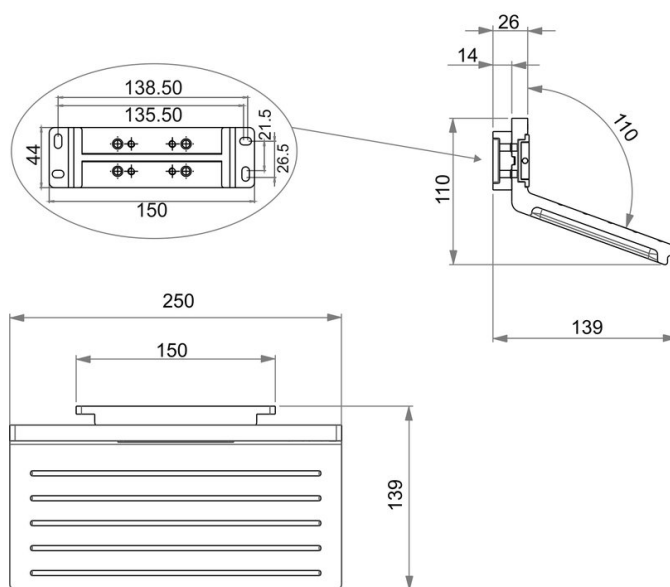

Disegno tecnico

Istruzioni per la cura

Vedi sotto [bodenschatz.ch/it-ch/service/pulizia-cura/](https://www.bodenschatz.ch/it-ch/service/pulizia-cura/)