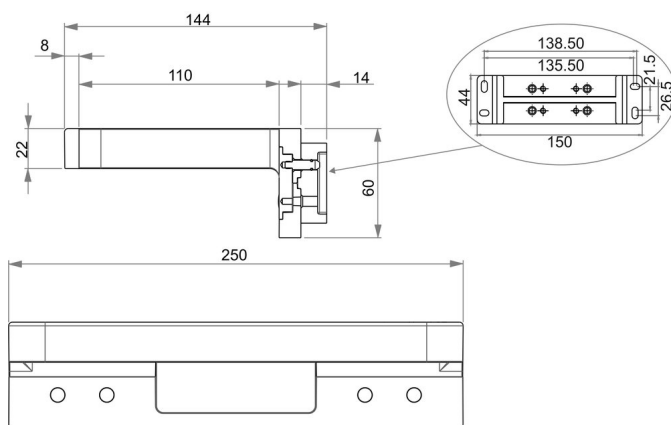

Maniglione d'appoggio/Porta asciugamani ad anello, BA54SW170

Serie	Creativa
Tipo	Portasciugamani e anelli asciugamano
Materiale	nero
Richner-Nr.	01777308
Sanitas-Troesch N.	4133 400 544
Team N.	511902 350

Descrizione del prodotto

CREATIVA Maniglione da appoggio / Porta asciugamani ad anello, nero

Immagine del prodotto

Disegno tecnico

Istruzioni per la cura

Vedi sotto [bodenschatz.ch/it-ch/service/pulizia-cura/](https://www.bodenschatz.ch/it-ch/service/pulizia-cura/)