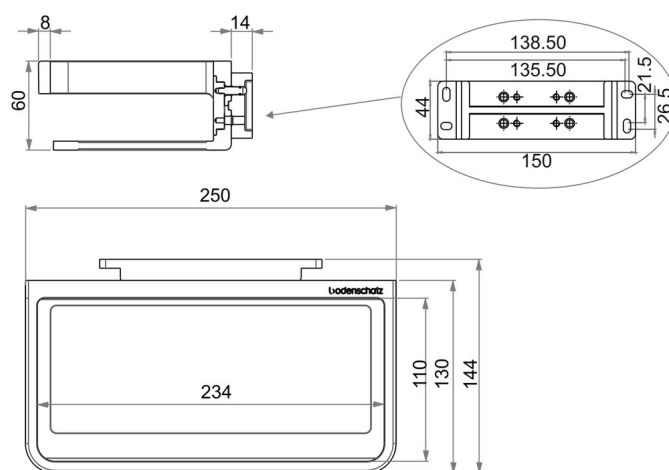

## Modulo ripiano / maniglione da appoggio, BA54SW171

Serie	Creativa
Tipo	Manglione d'appoggio et corrimano
Materiale	nero
Lunghezza cm	25
Richner-Nr.	01777310
Sanitas-Troesch N.	4133 401 544
Team N.	511903 350

## Descrizione del prodotto

CREATIVA Modulo ripiano / maniglione da appoggio, nero

## Disegno tecnico