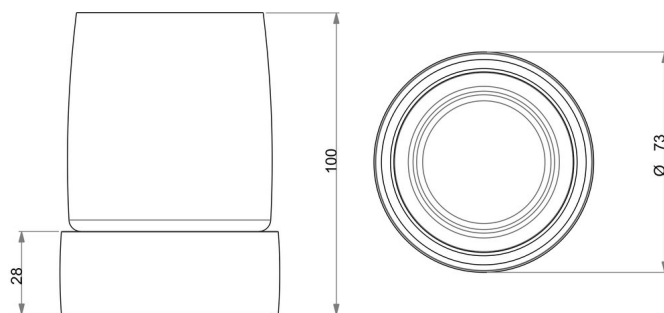

Disegno tecnico

Istruzioni per la cura

Vedi sotto bodenschatz.ch/it-ch/service/pulizia-cura/

Ricambi e accessori

BA16XX802   Bicchiere opaco