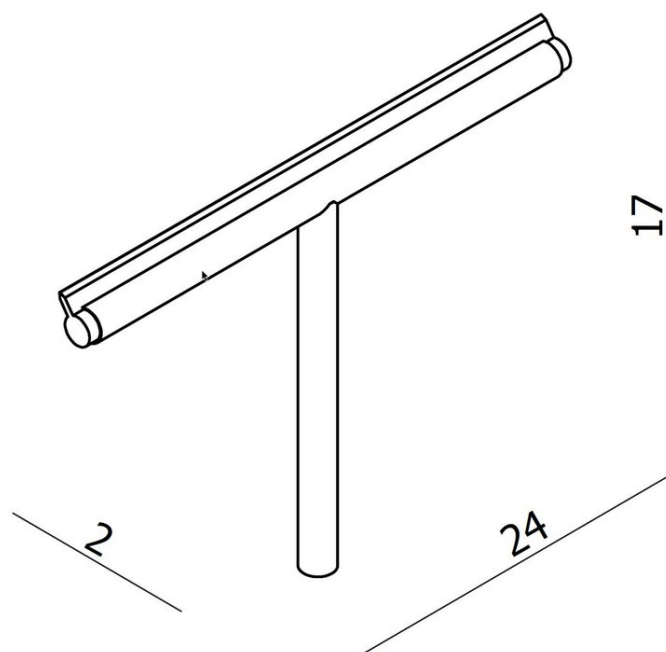

Disegno tecnico

Istruzioni per la cura

Vedi sotto [bodenschatz.ch/it-ch/service/pulizia-cura/](https://www.bodenschatz.ch/it-ch/service/pulizia-cura/)

Ricambi e accessori

BA40VC408	Supp. universale da doccia per tergi vetro doccia
BA40VC409	Supporto murale per tergi vetro per doccia
BA40XX066	Gomma di ricambio per i tergi vetro per doccia