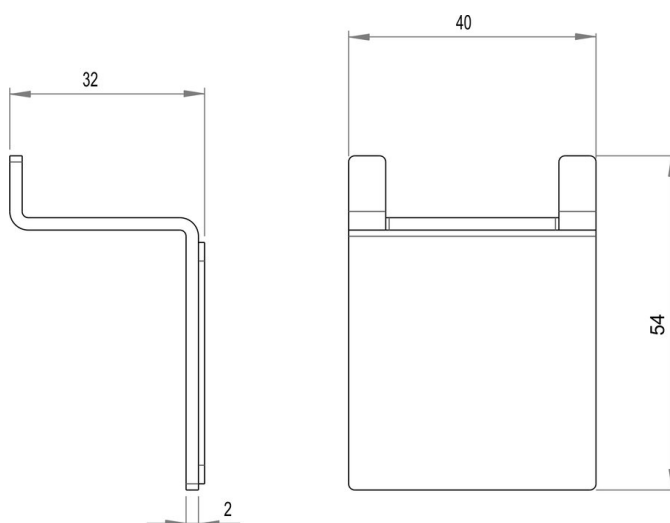

## Supporto murale per tergi vetro per doccia, BA40SM409

Serie	Assortimento universale
Tipo	Assortimento universale
Materiale	nero opaco
Team N.	511804 629

### Descrizione del prodotto

BODENSCHATZ Supporto murale universal, 3M senza foro, per tergi vetro per doccia  
Montaggio incollaggio

### Disegno tecnico