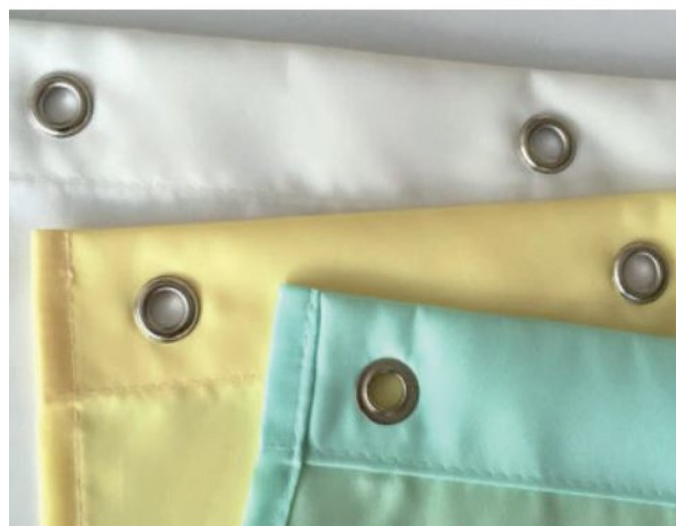

Tenda da doccia, BA93WS240L

Serie	Aste da doccia e guide di tenda doccia
Tipo	Guida di tenda doccia et asta da doccia
Materiale	bianco
Lunghezza cm	length-240 x 200 cm

Descrizione del prodotto

Tenda da doccia SECURIT Trevia CS larghezza 2400 x altezza 2000 mm, bianco 80 g/m² 100% poliestere ingnifugo DIN 4102 B1 16 occhielli in acciaio inox, distanza circa 156 mm con nastro di zavorramento

Immagine del prodotto

Disegno tecnico

Istruzioni per la cura

Vedi sotto [bodenschatz.ch/it-ch/service/pulizia-cura/](https://www.bodenschatz.ch/it-ch/service/pulizia-cura/)

Ricambi e accessori

BA90WS053	Anello per asta da doccia
BA91WS052	Cursori per guida della tenda da doccia