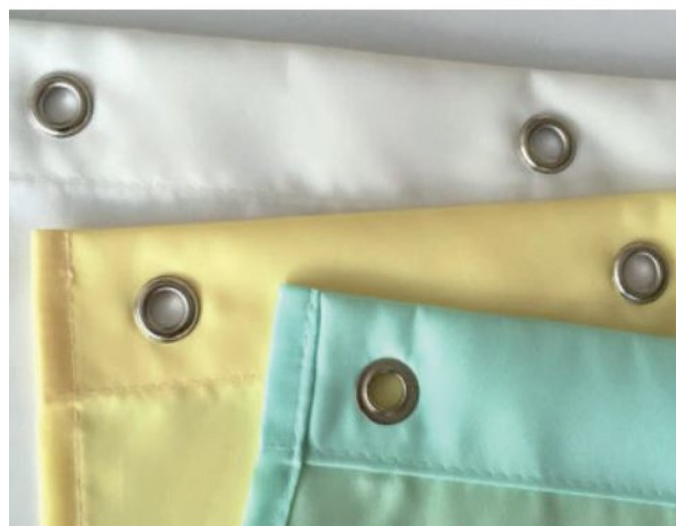

Tenda da doccia lunghezza 200 cm (altezza), BA93WS240L

Serie	Aste da doccia e guide di tenda doccia
Tipo	Guida di tenda doccia et asta da doccia
Materiale	bianco
Lunghezza cm	length-240 x 200 cm
Team N.	101597.100

Descrizione del prodotto

Tenda da doccia SECURIT Trevira CS larghezza 2400 x lunghezza 2000 mm, bianco 80 g/m² 100% poliestere ignifugo DIN 4102 B1 16 occhielli in acciaio inox, distanza circa 156 mm con nastro ponderale, temp. di lavaggio 40 gradi

Immagine del prodotto

Disegno tecnico

Istruzioni per la cura

Vedi sotto bodenschatz.ch/it-ch/service/pulizia-cura/

Ricambi e accessori

BA90WS053 / 104529	Anello per asta da doccia
BA91SM052 / 109254	Cursori per guida della tenda da doccia