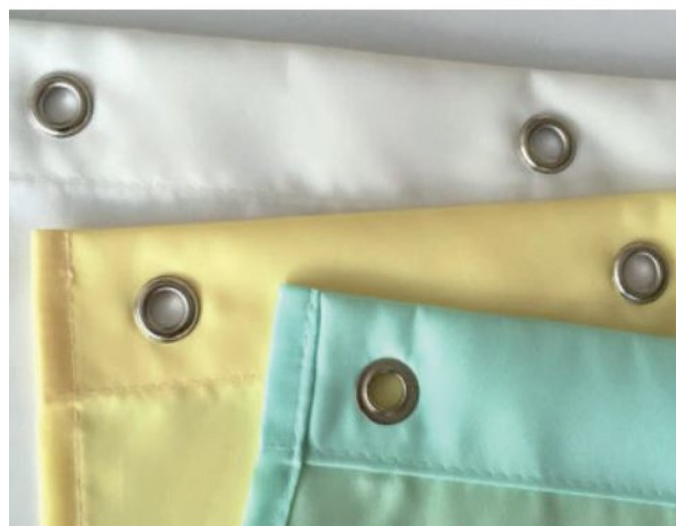

Tenda da doccia lunghezza 200 cm (altezza), BA93WS180L

Serie	Aste da doccia e guide di tenda doccia
Tipo	Guida di tenda doccia et asta da doccia
Materiale	bianco
Lunghezza cm	length-180 x 200 cm
Team N.	101594.100

Descrizione del prodotto

Tenda da doccia SECURIT Trevira CS larghezza 1800 x lunghezza 2000 mm, bianco 80 g/m2 100% poliestere ignifugo DIN 4102 B1 12 occhielli in acciaio inox, distanza circa 158 mm con nastro ponderale, temp. di lavaggio 40 gradi

Immagine del prodotto

Disegno tecnico

Istruzioni per la cura

Vedi sotto bodenschatz.ch/it-ch/service/pulizia-cura/

Ricambi e accessori

BA90WS053 / 104529	Anello per asta da doccia
BA91SM052 / 109254	Cursori per guida della tenda da doccia