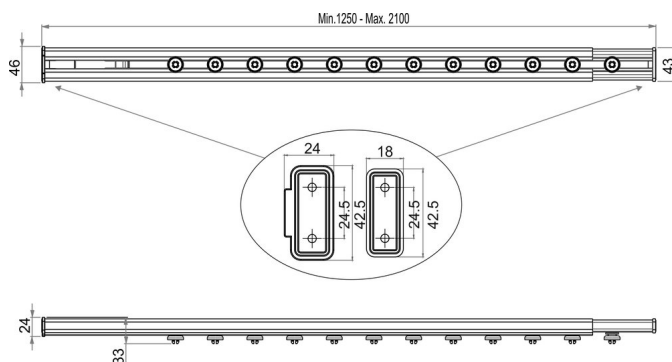

Guida della tenda doccia, fissaggio telescopico, BA91SM042

Serie	Aste da doccia e guide di tenda doccia
Tipo	Guida di tenda doccia et asta da doccia
Materiale	nero opaco
Lunghezza cm	125 - 210
Sanitas-Troesch N.	1711 302 535
Team N.	171382 629

Descrizione del prodotto

BODENSCHATZ Guida della tenda doccia, 125-210 cm, fissaggio senza fori e attrezzi, 12 cursori, alluminio

Immagine del prodotto

Disegno tecnico

Istruzioni per la cura

Vedi sotto bodenschatz.ch/it-ch/service/pulizia-cura/