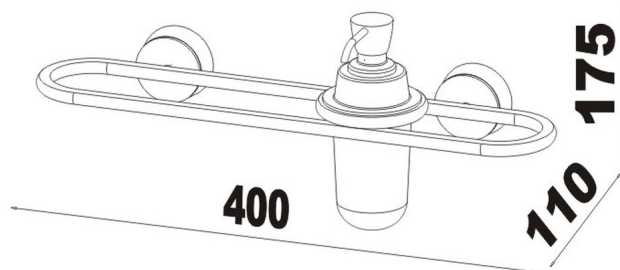

RIVA Reling 40cm mit Seifenspender Mattglas , BA38VC229

Serie	Riva
Tipo	Portasapone et distributore di sapone
Materiale	cromato
Lunghezza cm	40
Colore	vetro opaco
Richner-Nr.	1615718
Team N.	512644 000

Descrizione del prodotto

RIVA Supporto multiuso 40 cm con distributore di sapone, opaco

Immagine del prodotto

Disegno tecnico

Istruzioni per la cura

Vedi sotto bodenschatz.ch/it-ch/service/pulizia-cura/

Ricambi e accessori

BA38XX802 Bicchiere opaco

BA38XX807	Bacinella
BA38XX827	Contenitore per distributore
BA38XX833	Inserito di plastica
BA40IN905	Set per montaggio viti testa bombata a forare
BA40VC831	Pompa per distributori di sapone
BA40XX005	Corpo pompa di ricambio
BA40XX890	Steigrohr zu Seifenspender